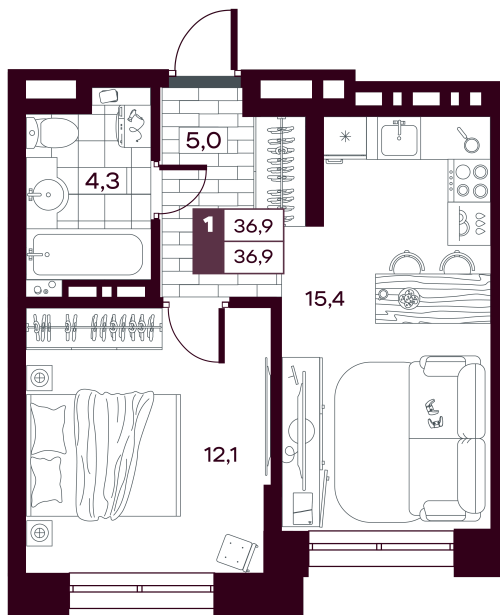

# 1 комнатная 36.88 м<sup>2</sup>

Отсканируйте QR-код и  
смотрите на сайте  
творчество.рф

~~6 590 000 руб.~~

**5 272 000 руб.**

В ипотеку от 12 498 руб.

МАКС: Скидка 20 %

Предчистовая отделка

Во двор

Проект	МАКС	Корпус	МАКС ГП 2.2 (1 оч.)
Этаж	8	Секция	1
Сдача	4 кв. 2027		

12.06.2026 20:59 (Мск)

Не является публичной офертой, цена может быть скорректирована.  
Информация взята с сайта «творчество.рф».

# На этаже 8

1 комнатная 36.88 м<sup>2</sup>

12.06.2026 20:59 (Мск)

Не является публичной офертой, цена может быть скорректирована.  
Информация взята с сайта «творчество.рф».

# На генплане МАКС ГП 2.2 (1 оч.)

1 комнатная 36.88 м<sup>2</sup>

12.06.2026 20:59 (Мск)

Не является публичной офертой, цена может быть скорректирована.  
Информация взята с сайта «творчество.рф».