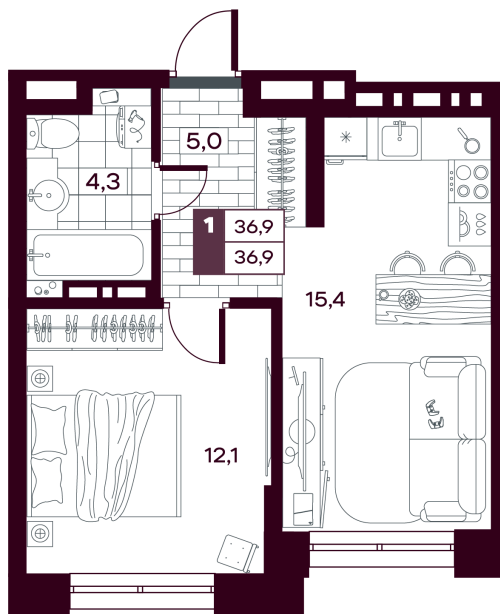

Номер: 440

1 комнатная 36.88 м²

Отсканируйте QR-код и
смотрите на сайте
творчество.рф

~~6 300 000 руб.~~

5 670 000 руб.

В ипотеку от 13 442 руб.

Скидка при полной оплате - 10%

Предчистовая отделка

На улицу

Проект	МАКС	Корпус	МАКС ГП 2.2 (1 оч.)
Этаж	8	Секция	1
Сдача	4 кв. 2027		

28.04.2026 17:05 (Мск)

Не является публичной офертой, цена может быть скорректирована. Информация взята с сайта «творчество.рф»

На этаже 8

1 комнатная 36.88 м²

28.04.2026 17:05 (Мск)

Не является публичной офертой, цена может быть скорректирована. Информация взята с сайта «творчество.рф»

На генплане МАКС ГП 2.2 (1 оч.)

1 комнатная 36.88 м²