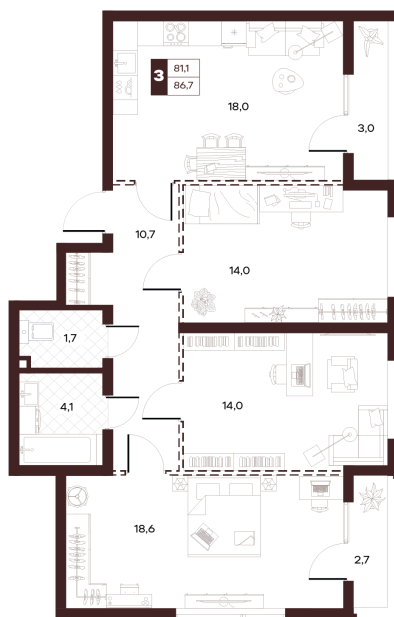

Номер: 49

3 комнатная 86.68 м²

Отсканируйте QR-код и
смотрите на сайте
творчество.рф

50 380 000 руб.

В ипотеку от 213 510 руб.

Проект	Луиджи	Корпус	10 Литера
Этаж	14	Секция	1
Сдача	4 кв. 2028		

16.06.2026 13:55 (Мск)

Не является публичной офертой, цена может быть скорректирована.
Информация взята с сайта «творчество.рф».

На этаже 14

3 комнатная 86.68 м²

Секция БС4
2 этаж

16.06.2026 13:55 (Мск)

Не является публичной офертой, цена может быть скорректирована.
Информация взята с сайта «творчество.рф».