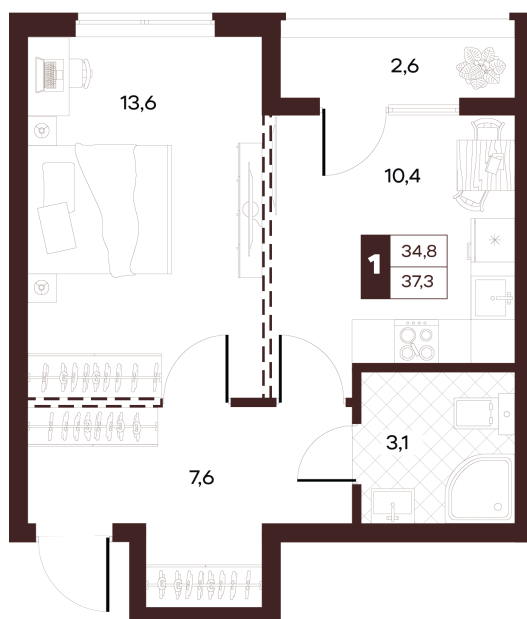

# 1 комнатная 37.32 м<sup>2</sup>

Отсканируйте QR-код и  
смотрите на сайте  
творчество.рф

20 670 000 руб.

В ипотеку от 87 599 руб.

Проект	Луиджи	Корпус	10 Литера
Этаж	12	Секция	4
Сдача	4 кв. 2028		

16.06.2026 15:57 (Мск)

# На этаже 12

1 комнатная 37.32 м<sup>2</sup>

16.06.2026 15:57 (Мск)

Не является публичной офертой, цена может быть скорректирована.  
Информация взята с сайта «творчество.рф».