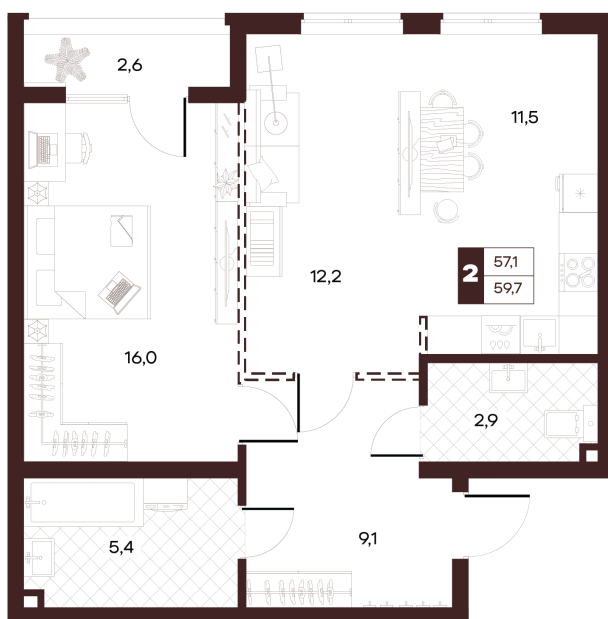

Номер: 27

2 комнатная 59.68 м²

Отсканируйте QR-код и
смотрите на сайте
творчество.рф

29 750 000 руб.

В ипотеку от 126 080 руб.

Проект	Луиджи	Корпус	10 Литера
Этаж	8	Секция	1
Сдача	4 кв. 2028		

16.06.2026 14:50 (Мск)

Не является публичной офертой, цена может быть скорректирована.
Информация взята с сайта «творчество.рф».

На этаже 8

2 комнатная 59.68 м²

Секция БС4
2 этаж

16.06.2026 14:50 (Мск)

Не является публичной офертой, цена может быть скорректирована.
Информация взята с сайта «творчество.рф».