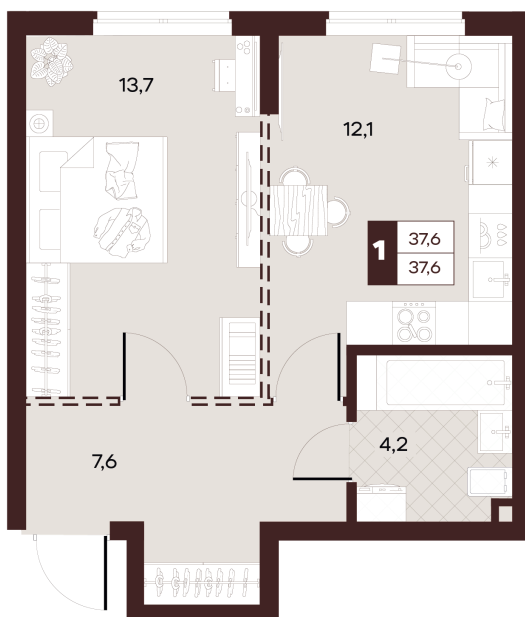

Номер: 89

# 1 комнатная 37.6 м<sup>2</sup>

Отсканируйте QR-код и  
смотрите на сайте  
творчество.рф

18 270 000 руб.

В ипотеку от 77 428 руб.

Проект	Луиджи	Корпус	10 Литера
Этаж	4	Секция	2
Сдача	4 кв. 2028		

16.06.2026 18:06 (Мск)

# На этаже 4

1 комнатная 37.6 м<sup>2</sup>

Секция БС3  
2 этаж

16.06.2026 18:06 (Мск)

Не является публичной офертой, цена может быть скорректирована.  
Информация взята с сайта «творчество.рф».