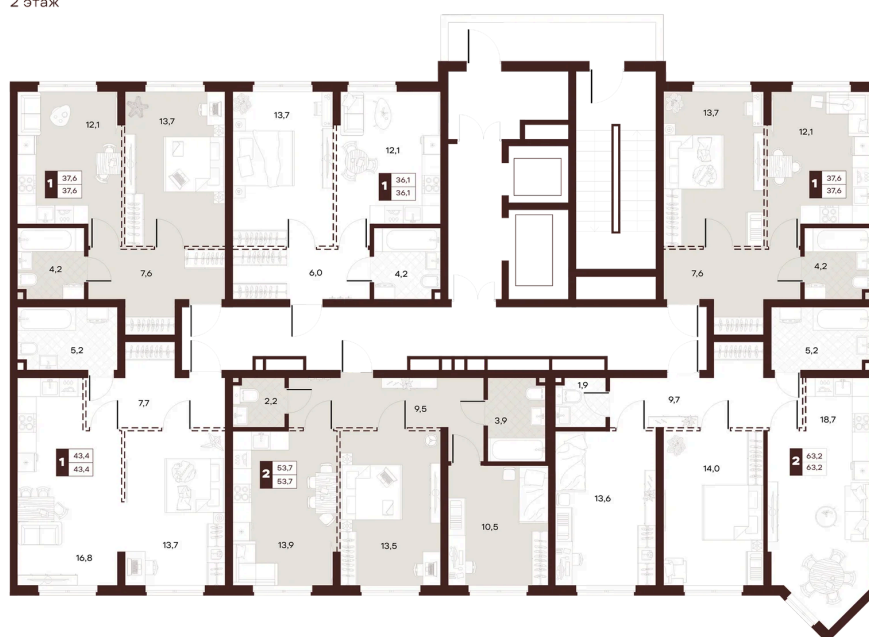

# 1 комнатная 37.6 м<sup>2</sup>

Отсканируйте QR-код и  
смотрите на сайте  
творчество.рф

18 270 000 руб.

В ипотеку от 77 428 руб.

Проект	Луиджи	Корпус	10 Литера
Этаж	4	Секция	2
Сдача	4 кв. 2028		

16.06.2026 18:06 (Мск)

# На этаже 4

1 комнатная 37.6 м<sup>2</sup>

Секция БС3  
2 этаж

16.06.2026 18:06 (Мск)

Не является публичной офертой, цена может быть скорректирована.  
Информация взята с сайта «творчество.рф».