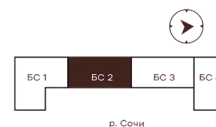

Номер: 183

1 комнатная 36.05 м²

Отсканируйте QR-код и
смотрите на сайте
творчество.рф

18 190 000 руб.

В ипотеку от 77 089 руб.

Проект	Луиджи	Корпус	10 Литера
Этаж	6	Секция	3
Сдача	4 кв. 2028		

16.06.2026 12:59 (Мск)

Не является публичной офертой, цена может быть скорректирована.
Информация взята с сайта «творчество.рф».

На этаже 6

1 комнатная 36.05 м²

Секция БС2
2 этаж

16.06.2026 12:59 (Мск)

Не является публичной офертой, цена может быть скорректирована.
Информация взята с сайта «творчество.рф».