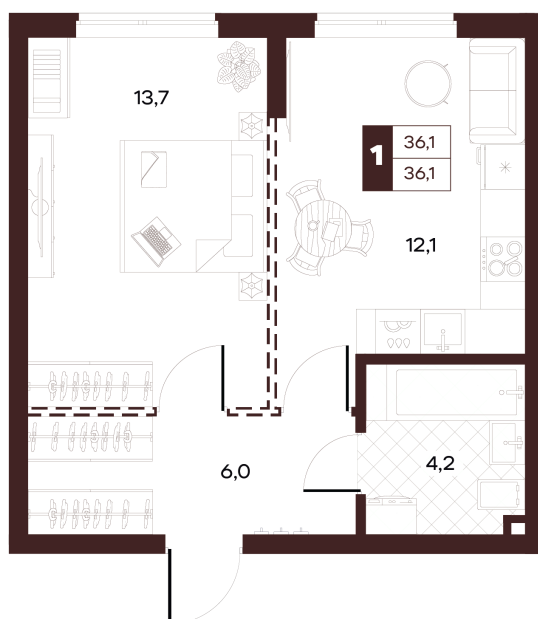

Номер: 183

1 комнатная 36.05 м²

Отсканируйте QR-код и
смотрите на сайте
творчество.рф

18 190 000 руб.

В ипотеку от 77 089 руб.

Проект	Луиджи	Корпус	10 Литера
Этаж	6	Секция	3
Сдача	4 кв. 2028		

16.06.2026 12:59 (Мск)

Не является публичной офертой, цена может быть скорректирована.
Информация взята с сайта «творчество.рф».

На этаже 6

1 комнатная 36.05 м²

Секция БС2
2 этаж

16.06.2026 12:59 (Мск)

Не является публичной офертой, цена может быть скорректирована.
Информация взята с сайта «творчество.рф».