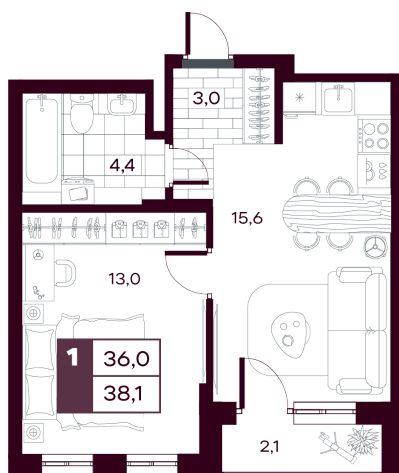

# 1 комнатная 38.13 м<sup>2</sup>

Отсканируйте QR-код и  
смотрите на сайте  
творчество.рф

~~6 840 000 руб.~~

**5 472 000 руб.**

В ипотеку от 12 972 руб.

Скидка при полной оплате - 20%

Кладовая в подарок

Предчистовая отделка

Во двор

С лоджией

Проект	МАКС	Корпус	МАКС ГП 1.4 (1 оч.)
Этаж	10	Секция	1
Сдача	4 кв. 2027		

26.05.2026 17:37 (Мск)

Не является публичной офертой, цена может быть скорректирована.  
Информация взята с сайта «творчество.рф».

# На этаже 10

1 комнатная 38.13 м<sup>2</sup>

26.05.2026 17:37 (Мск)

Не является публичной офертой, цена может быть скорректирована.  
Информация взята с сайта «творчество.рф».

# На генплане МАКС ГП 1.4 (1 оч.)

1 комнатная 38.13 м<sup>2</sup>

26.05.2026 17:37 (Мск)

Не является публичной офертой, цена может быть скорректирована.  
Информация взята с сайта «творчество.рф».