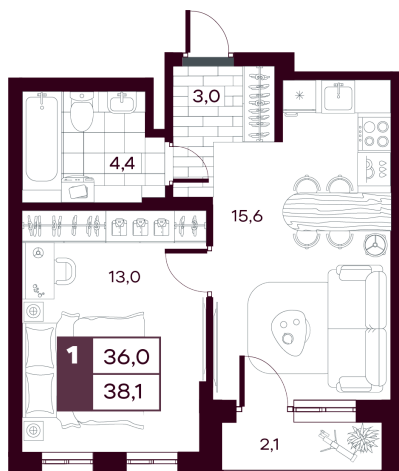

Номер: 243

1 комнатная 38.13 м²

Отсканируйте QR-код и
смотрите на сайте
творчество.рф

~~6 840 000 руб.~~

5 472 000 руб.

В ипотеку от 12 972 руб.

Скидка 20 %

МАКС: Кладовая в подарок

Предчистовая отделка

Во двор

С лоджией

Проект	МАКС	Корпус	МАКС ГП 1.4 (1 оч.)
Этаж	10	Секция	1
Сдача	4 кв. 2027		

11.07.2026 23:10 (Мск)

Не является публичной офертой, цена может быть скорректирована.
Информация взята с сайта «творчество.рф».

На этаже 10

1 комнатная 38.13 м²

11.07.2026 23:10 (Мск)

Не является публичной офертой, цена может быть скорректирована.
Информация взята с сайта «творчество.рф».

На генплане МАКС ГП 1.4 (1 оч.)

1 комнатная 38.13 м²