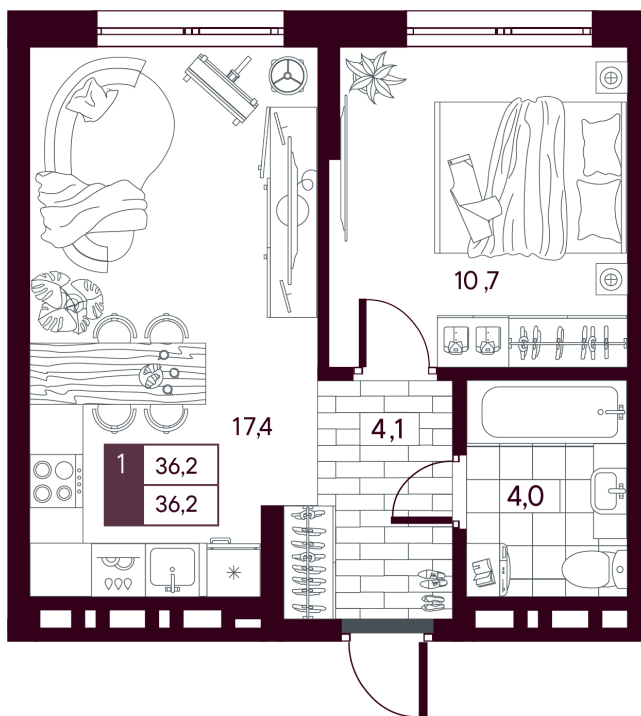

# 1 комнатная 36.15 м<sup>2</sup>

~~6 500 000 руб.~~

**5 850 000 руб.**

В ипотеку от 13 868 руб.

Скидка при полной оплате - 10%

Предчистовая отделка

На рощу

Проект	МАКС	Корпус	МАКС ГП 3.2 (1 оч.)
Этаж	14	Секция	1
Сдача	4 кв. 2027		

# На этаже 14

1 комнатная 36.15 м<sup>2</sup>

11.04.2026 20:55 (Мск)

Не является публичной офертой, цена может быть скорректирована. Информация взята с сайта «творчество.рф»

# На генплане МАКС ГП 3.2 (1 оч.)

1 комнатная 36.15 м<sup>2</sup>

11.04.2026 20:55 (Мск)

Не является публичной офертой, цена может быть скорректирована. Информация взята с сайта «творчество.рф»