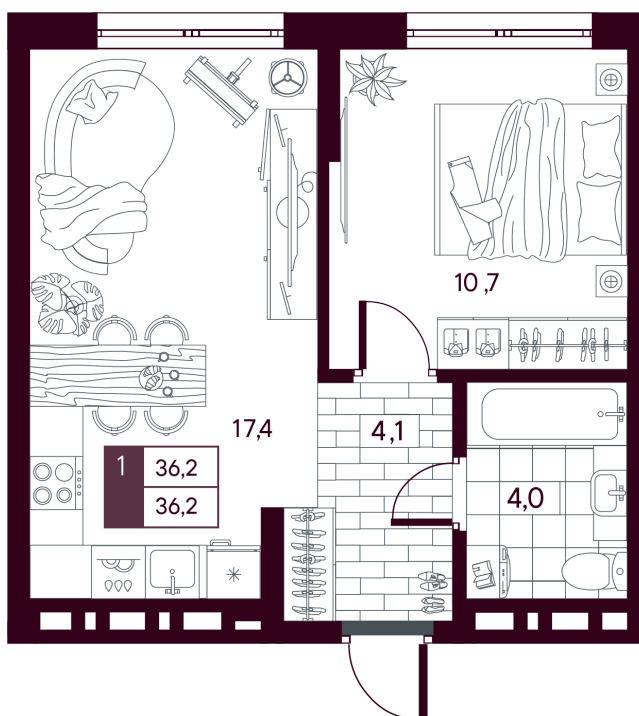

Номер: 604

1 комнатная 36.15 м²

Отсканируйте QR-код и
смотрите на сайте
творчество.рф

~~6 800 000 руб.~~

5 440 000 руб.

В ипотеку **от 12 896 руб.**

Скидка 20 %

Предчистовая отделка

На рошу

Проект	МАКС	Корпус	МАКС ГП 3.2 (1 оч.)
Этаж	14	Секция	1
Сдача	4 кв. 2027		

18.06.2026 11:05 (Мск)

Не является публичной офертой, цена может быть скорректирована.
Информация взята с сайта «творчество.рф».

На этаже 14

1 комнатная 36.15 м²

18.06.2026 11:05 (Мск)

Не является публичной офертой, цена может быть скорректирована.
Информация взята с сайта «творчество.рф».

На генплане МАКС ГП 3.2 (1 оч.)

1 комнатная 36.15 м²