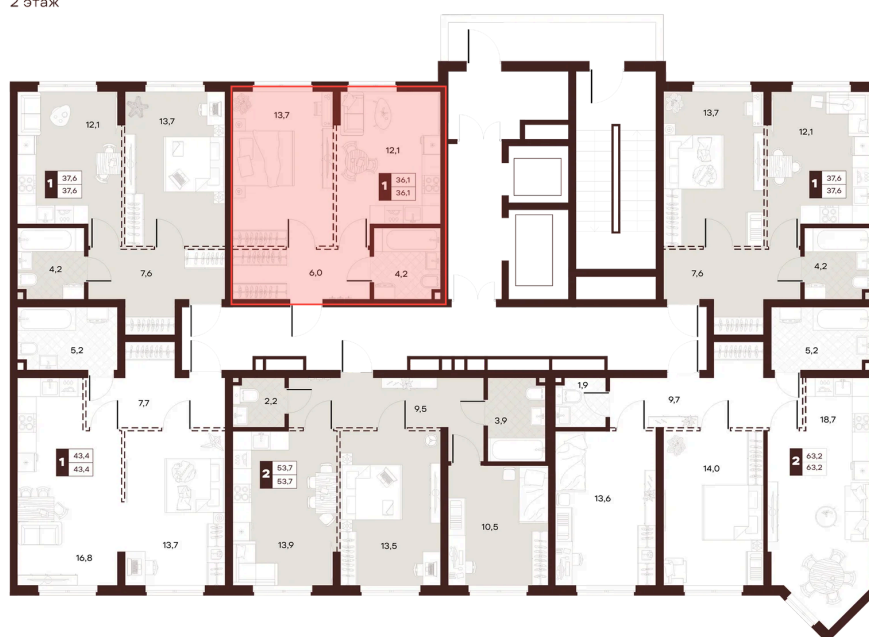

# 1 комнатная 36.05 м<sup>2</sup>

Отсканируйте QR-код и  
смотрите на сайте  
творчество.рф

17 830 000 руб.

В ипотеку от 75 564 руб.

Проект	Луиджи	Корпус	10 Литера
Этаж	5	Секция	2
Сдача	4 кв. 2028		

16.06.2026 13:00 (Мск)

# На этаже 5

1 комнатная 36.05 м<sup>2</sup>

Секция БС3  
2 этаж

16.06.2026 13:00 (Мск)

Не является публичной офертой, цена может быть скорректирована.  
Информация взята с сайта «творчество.рф».