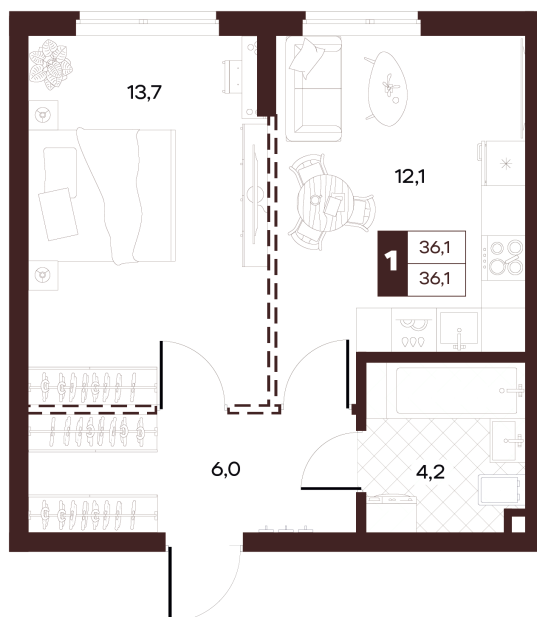

# 1 комнатная 36.05 м<sup>2</sup>

Отсканируйте QR-код и  
смотрите на сайте  
творчество.рф

17 830 000 руб.

В ипотеку от 75 564 руб.

Проект	Луиджи	Корпус	10 Литера
Этаж	5	Секция	2
Сдача	4 кв. 2028		

16.06.2026 13:00 (Мск)

# На этаже 5

1 комнатная 36.05 м<sup>2</sup>

Секция БС3  
2 этаж

16.06.2026 13:00 (Мск)

Не является публичной офертой, цена может быть скорректирована.  
Информация взята с сайта «творчество.рф».