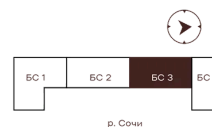

# 1 комнатная 36.05 м<sup>2</sup>

Отсканируйте QR-код и  
смотрите на сайте  
творчество.рф

17 830 000 руб.

В ипотеку от 75 564 руб.

Проект	Луиджи	Корпус	10 Литера
Этаж	5	Секция	2
Сдача	4 кв. 2028		

16.06.2026 13:00 (Мск)

# На этаже 5

1 комнатная 36.05 м<sup>2</sup>

Секция БС3  
2 этаж

16.06.2026 13:00 (Мск)

Не является публичной офертой, цена может быть скорректирована.  
Информация взята с сайта «творчество.рф».