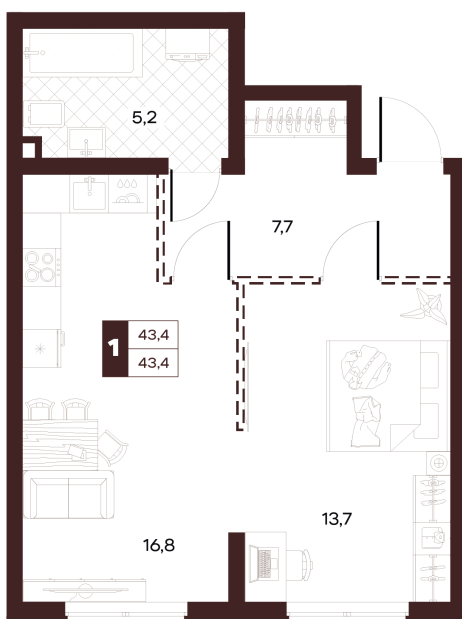

# 1 комнатная 43.38 м<sup>2</sup>

Отсканируйте QR-код и  
смотрите на сайте  
творчество.рф

21 330 000 руб.

В ипотеку от 90 396 руб.

Спеццена

Проект	Луиджи	Корпус	10 Литера
Этаж	2	Секция	2
Сдача	4 кв. 2028		

# На этаже 2

1 комнатная 43.38 м<sup>2</sup>

Секция БС3  
2 этаж

16.06.2026 13:51 (Мск)

Не является публичной офертой, цена может быть скорректирована.  
Информация взята с сайта «творчество.рф».