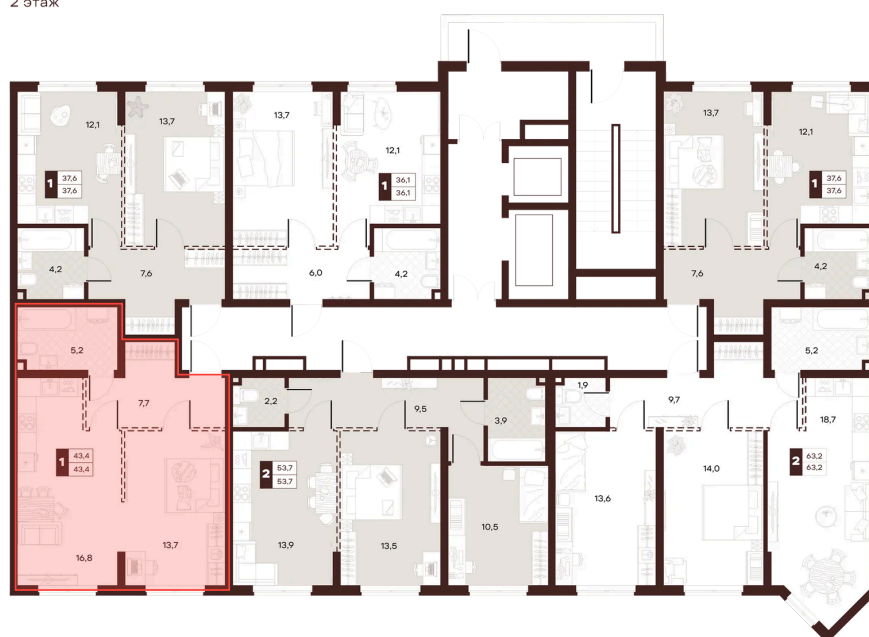

# 1 комнатная 43.38 м<sup>2</sup>

Отсканируйте QR-код и  
смотрите на сайте  
творчество.рф

21 330 000 руб.

В ипотеку от 90 396 руб.

Спеццена

Проект	Луиджи	Корпус	10 Литера
Этаж	2	Секция	2
Сдача	4 кв. 2028		

# На этаже 2

1 комнатная 43.38 м<sup>2</sup>

Секция БС3  
2 этаж

16.06.2026 13:51 (Мск)

Не является публичной офертой, цена может быть скорректирована.  
Информация взята с сайта «творчество.рф».