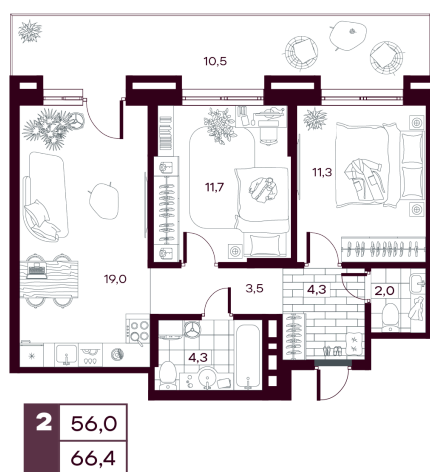

Номер: 173

2 комнатная 66.44 м²

Отсканируйте QR-код и
смотрите на сайте
творчество.рф

~~10 180 000 руб.~~

8 144 000 руб.

В ипотеку от 19 307 руб.

Скидка 20 %

МАКС: Паркинг в подарок

Предчистовая отделка

На город

Проект	МАКС	Корпус	МАКС ГП 1.4 (1 оч.)
Этаж	2	Секция	1
Сдача	4 кв. 2027		

10.07.2026 21:05 (Мск)

Не является публичной офертой, цена может быть скорректирована.
Информация взята с сайта «творчество.рф».

На этаже 2

2 комнатная 66.44 м²

10.07.2026 21:05 (Мск)

Не является публичной офертой, цена может быть скорректирована.
Информация взята с сайта «творчество.рф».

На генплане МАКС ГП 1.4 (1 оч.)

2 комнатная 66.44 м²