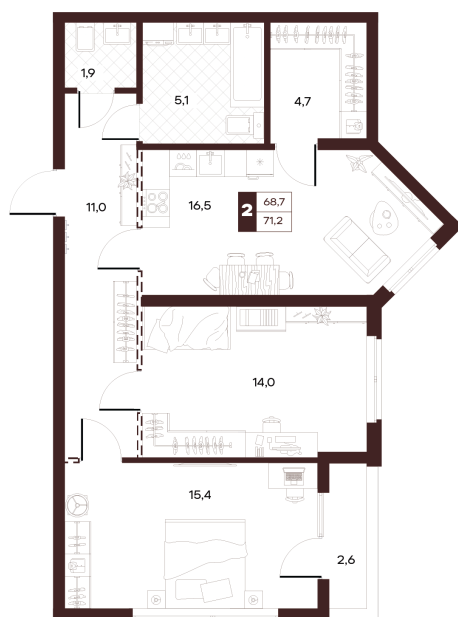

Номер: 298

2 комнатная 71.34 м²

Отсканируйте QR-код и
смотрите на сайте
творчество.рф

36 870 000 руб.

В ипотеку от 156 255 руб.

Проект	Луиджи	Корпус	10 Литера
Этаж	6	Секция	4
Сдача	4 кв. 2028		

16.06.2026 12:59 (Мск)

Не является публичной офертой, цена может быть скорректирована.
Информация взята с сайта «творчество.рф».

На этаже 6

2 комнатная 71.34 м²

16.06.2026 12:59 (Мск)

Не является публичной офертой, цена может быть скорректирована.
Информация взята с сайта «творчество.рф».