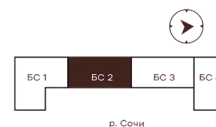

Номер: 260

1 комнатная 36.05 м²

Отсканируйте QR-код и
смотрите на сайте
творчество.рф

20 980 000 руб.

В ипотеку от 88 913 руб.

Проект	Луиджи	Корпус	10 Литера
Этаж	17	Секция	3
Сдача	4 кв. 2028		

16.06.2026 13:50 (Мск)

Не является публичной офертой, цена может быть скорректирована.
Информация взята с сайта «творчество.рф».

На этаже 17

1 комнатная 36.05 м²

Секция БС2
2 этаж

16.06.2026 13:50 (Мск)

Не является публичной офертой, цена может быть скорректирована.
Информация взята с сайта «творчество.рф».