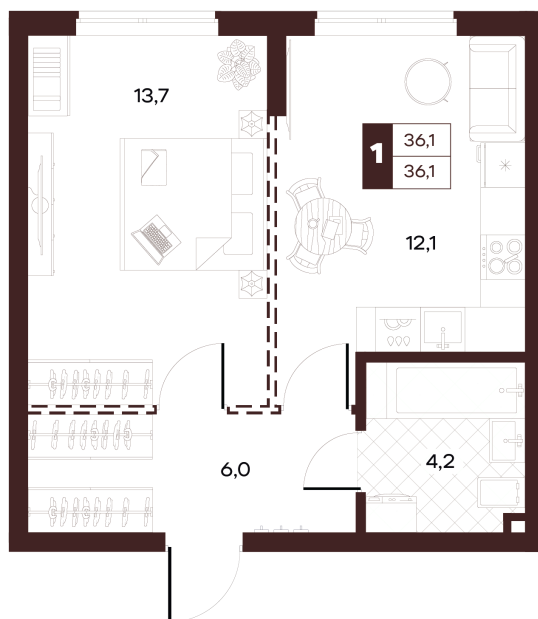

Номер: 260

1 комнатная 36.05 м²

Отсканируйте QR-код и
смотрите на сайте
творчество.рф

20 980 000 руб.

В ипотеку от 88 913 руб.

Проект	Луиджи	Корпус	10 Литера
Этаж	17	Секция	3
Сдача	4 кв. 2028		

16.06.2026 13:50 (Мск)

Не является публичной офертой, цена может быть скорректирована.
Информация взята с сайта «творчество.рф».

На этаже 17

1 комнатная 36.05 м²

Секция БС2
2 этаж

16.06.2026 13:50 (Мск)

Не является публичной офертой, цена может быть скорректирована.
Информация взята с сайта «творчество.рф».