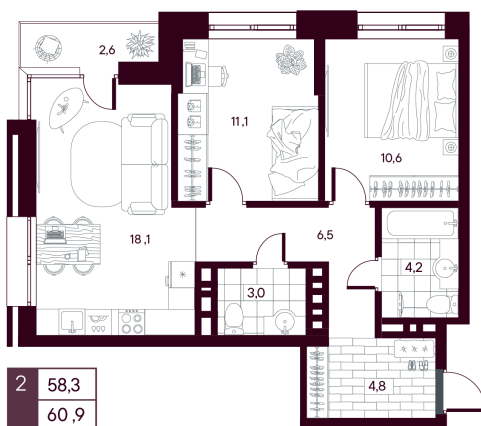

Номер: 1

2 комнатная 60.91 м²

Отсканируйте QR-код и
смотрите на сайте
творчество.рф

8 495 835 руб.

8 135 835 руб.

В ипотеку от 19 287 руб.

Субсидированная ставка 4% на весь срок со скидкой

Предчистовая отделка

На рощу

С балконом

Проект	МАКС	Корпус	МАКС ГП 1:1 (1 оч.)
Этаж	2	Секция	1
Сдача	4 кв. 2027		

11.04.2026 16:03 (Мск)

Не является публичной офертой, цена может быть скорректирована. Информация взята с сайта «творчество.рф»

На этаже 2

2 комнатная 60.91 м²

11.04.2026 16:03 (Мск)

Не является публичной офертой, цена может быть скорректирована. Информация взята с сайта «творчество.рф»

На генплане МАКС ГП 1.1 (1 оч.)

2 комнатная 60.91 м²