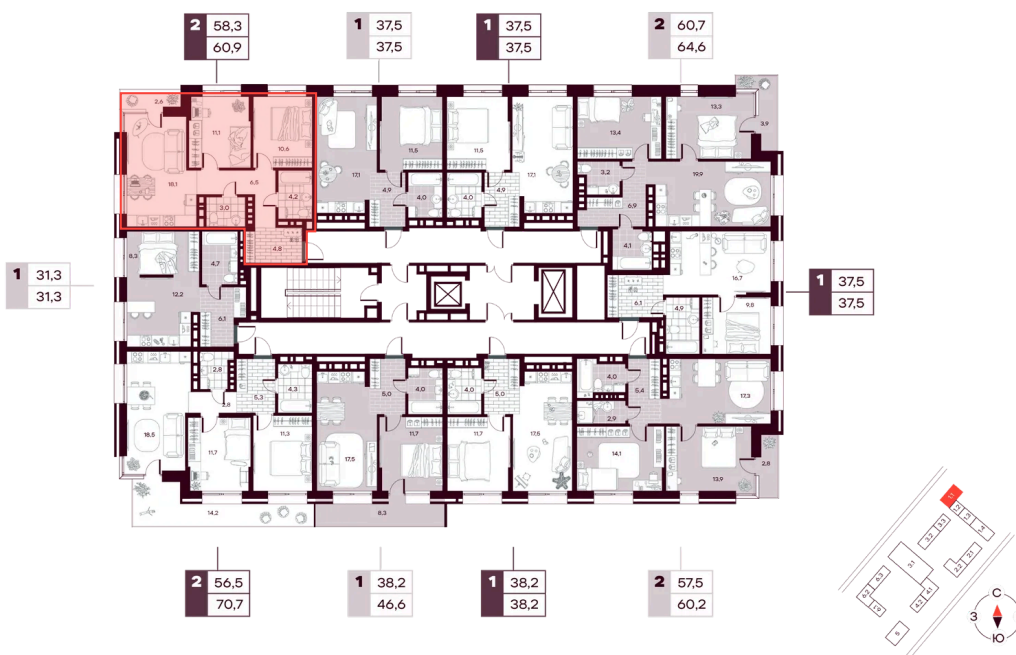

На рощу

С балконом

Проект	МАКС	Корпус	МАКС ГП 1:1 (1 оч.)
Этаж	2	Секция	1
Сдача	4 кв. 2027		

11.04.2026 16:03 (Мск)

Не является публичной офертой, цена может быть скорректирована. Информация взята с сайта «творчество.рф»

На этаже 2

2 комнатная 60.91 м²

11.04.2026 16:03 (Мск)

Не является публичной офертой, цена может быть скорректирована. Информация взята с сайта «творчество.рф»

На генплане МАКС ГП 1.1 (1 оч.)

2 комнатная 60.91 м²