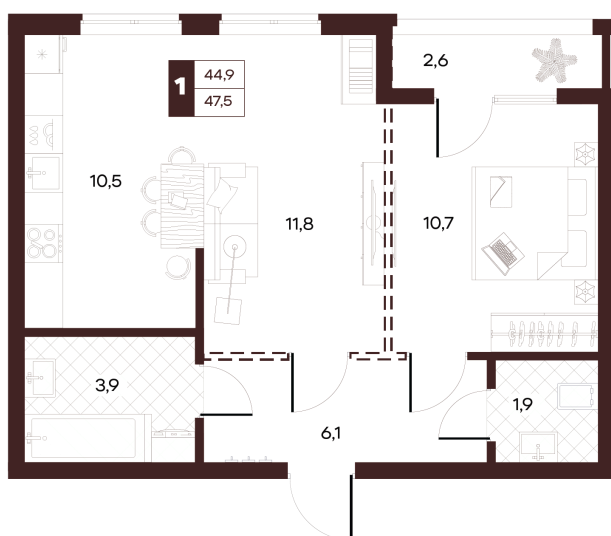

Номер: 278

# 2 комнатная 47.49 м<sup>2</sup>

Отсканируйте QR-код и  
смотрите на сайте  
творчество.рф

23 060 000 руб.

В ипотеку от 97 728 руб.

Проект	Луиджи	Корпус	10 Литера
Этаж	4	Секция	4
Сдача	4 кв. 2028		

16.06.2026 14:02 (Мск)

# На этаже 4

2 комнатная 47.49 м<sup>2</sup>

16.06.2026 14:02 (Мск)

Не является публичной офертой, цена может быть скорректирована.  
Информация взята с сайта «творчество.рф».