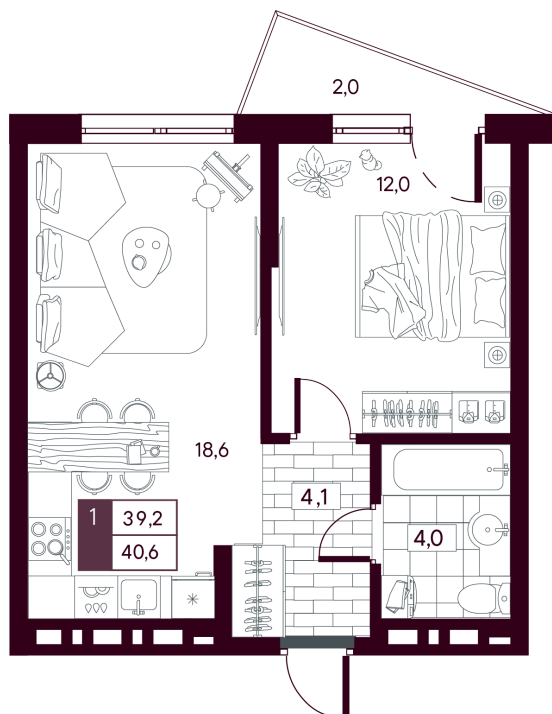

Номер: 550

1 комнатная 40.61 м²

Отсканируйте QR-код и
смотрите на сайте
творчество.рф

~~6 900 000 руб.~~

5 520 000 руб.

В ипотеку от 13 086 руб.

Скидка 20 %

Предчистовая отделка

На рощу

С лоджией

Проект	МАКС	Корпус	МАКС ГП 3.2 (1 оч.)
Этаж	8	Секция	1
Сдача	4 кв. 2027		

10.07.2026 21:07 (Мск)

Не является публичной офертой, цена может быть скорректирована.
Информация взята с сайта «творчество.рф».

На этаже 8

1 комнатная 40.61 м²

10.07.2026 21:07 (Мск)

Не является публичной офертой, цена может быть скорректирована.

Информация взята с сайта «творчество.рф».

На генплане
МАКС ГП 3.2 (1
оч.)

1 комнатная 40.61 м²