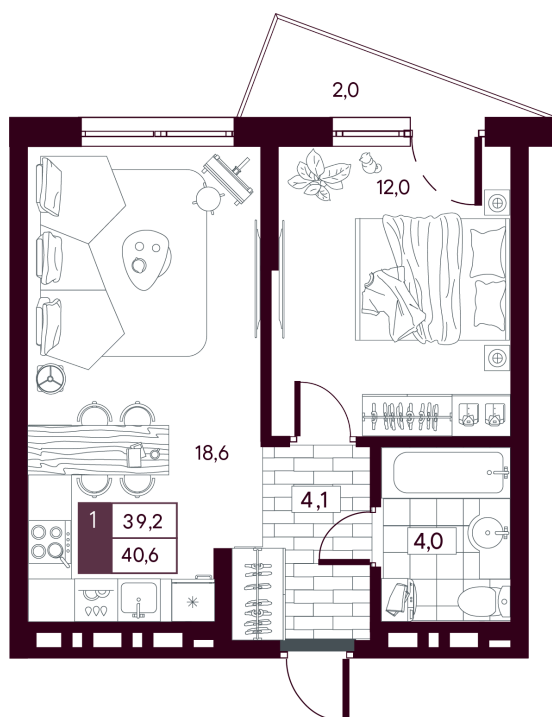

Номер: 550

Отсканируйте QR-код и
смотрите на сайте
творчество.рф

1 комнатная 40.61 м²

~~6 740 000 руб.~~

6 066 000 руб.

В ипотеку от 14 380 руб.

Скидка при полной оплате - 10%

Предчистовая отделка

На рощу

С лоджией

Проект	МАКС	Корпус	МАКС ГП 3.2 (1 оч.)
Этаж	8	Секция	1
Сдача	4 кв. 2027		

11.04.2026 17:25 (Мск)

Не является публичной офертой, цена может быть скорректирована. Информация взята с сайта «творчество.рф»

На этаже 8

1 комнатная 40.61 м²

11.04.2026 17:25 (Мск)

Не является публичной офертой, цена может быть скорректирована. Информация взята с сайта «творчество.рф»

На генплане
МАКС ГП 3.2 (1
оч.)

1 комнатная 40.61 м²