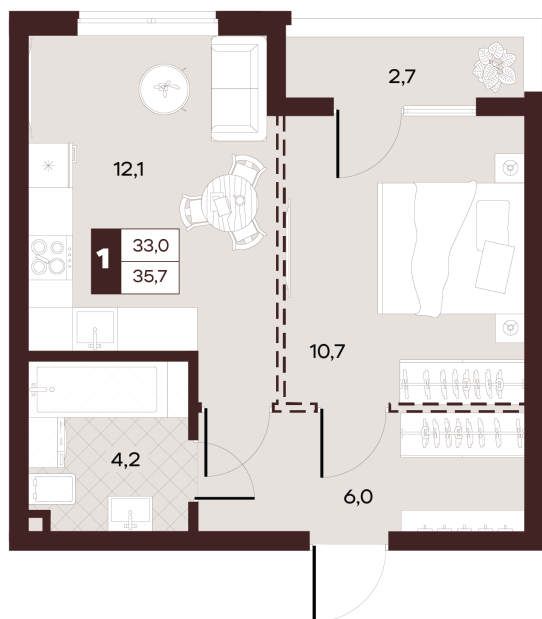

Номер: 4

1 комнатная 35.7 м²

Отсканируйте QR-код и
смотрите на сайте
творчество.рф

18 020 000 руб.

В ипотеку от 76 369 руб.

Проект	Луиджи	Корпус	10 Литера
Этаж	2	Секция	1
Сдача	4 кв. 2028		

16.06.2026 14:51 (Мск)

Не является публичной офертой, цена может быть скорректирована.
Информация взята с сайта «творчество.рф».

На этаже 2

1 комнатная 35.7 м²

Секция БС4
2 этаж

16.06.2026 14:51 (Мск)

Не является публичной офертой, цена может быть скорректирована.
Информация взята с сайта «творчество.рф».