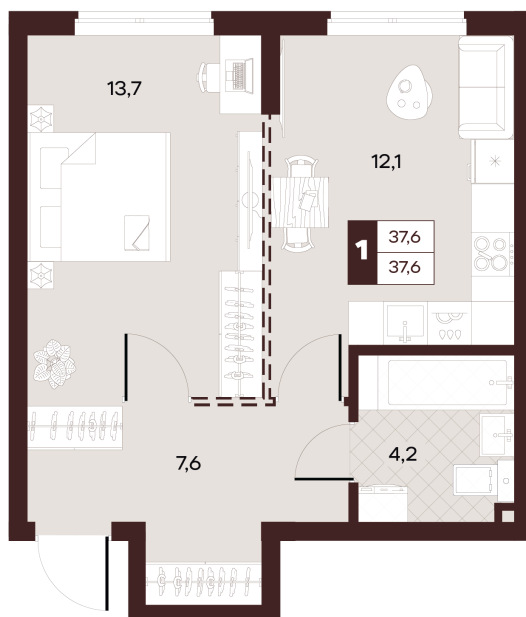

# 1 комнатная 37.6 м<sup>2</sup>

Отсканируйте QR-код и  
смотрите на сайте  
творчество.рф

21 570 000 руб.

В ипотеку от 91 414 руб.

|        |            |        |           |
|--------|------------|--------|-----------|
| Проект | Луиджи     | Корпус | 10 Литера |
| Этаж   | 16         | Секция | 3         |
| Сдача  | 4 кв. 2028 |        |           |

# На этаже 16

1 комнатная 37.6 м<sup>2</sup>

Секция БС2  
2 этаж

р. Сочи

16.06.2026 13:02 (Мск)

Не является публичной офертой, цена может быть скорректирована.  
Информация взята с сайта «творчество.рф».