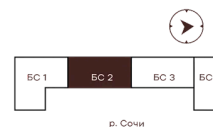

# 1 комнатная 37.6 м<sup>2</sup>

Отсканируйте QR-код и  
смотрите на сайте  
творчество.рф

21 570 000 руб.

В ипотеку от 91 414 руб.

|        |            |        |           |
|--------|------------|--------|-----------|
| Проект | Луиджи     | Корпус | 10 Литера |
| Этаж   | 16         | Секция | 3         |
| Сдача  | 4 кв. 2028 |        |           |

# На этаже 16

1 комнатная 37.6 м<sup>2</sup>

Секция БС2  
2 этаж

р. Сочи

16.06.2026 13:02 (Мск)

Не является публичной офертой, цена может быть скорректирована.  
Информация взята с сайта «творчество.рф».