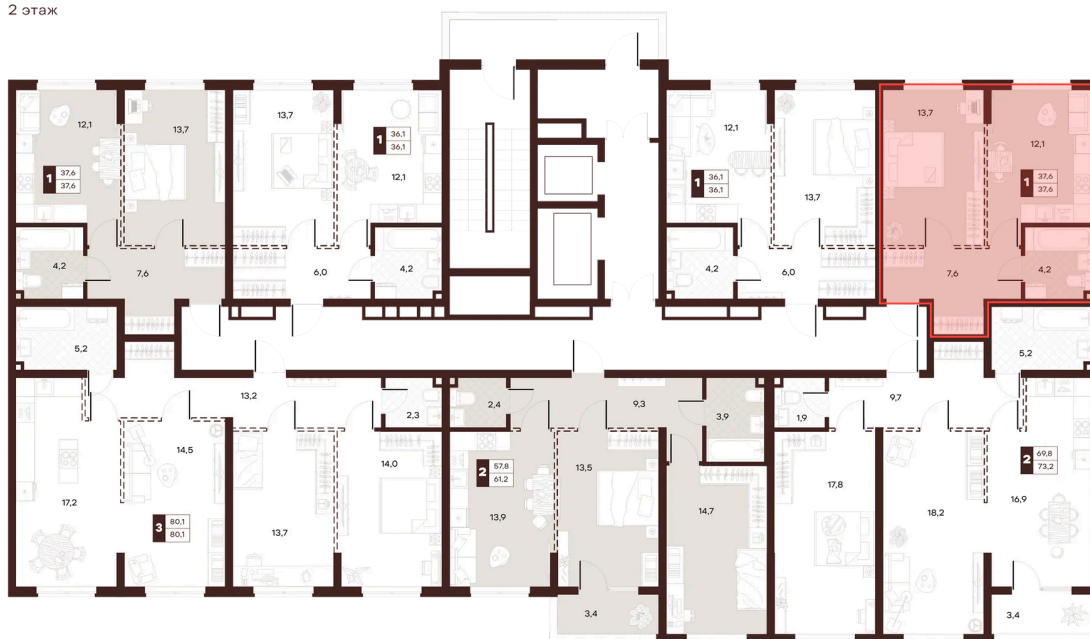

# 1 комнатная 37.6 м<sup>2</sup>

Отсканируйте QR-код и  
смотрите на сайте  
творчество.рф

21 570 000 руб.

В ипотеку от 91 414 руб.

|        |            |        |           |
|--------|------------|--------|-----------|
| Проект | Луиджи     | Корпус | 10 Литера |
| Этаж   | 16         | Секция | 3         |
| Сдача  | 4 кв. 2028 |        |           |

# На этаже 16

1 комнатная 37.6 м<sup>2</sup>

Секция БС2  
2 этаж

р. Сочи

16.06.2026 13:02 (Мск)

Не является публичной офертой, цена может быть скорректирована.  
Информация взята с сайта «творчество.рф».