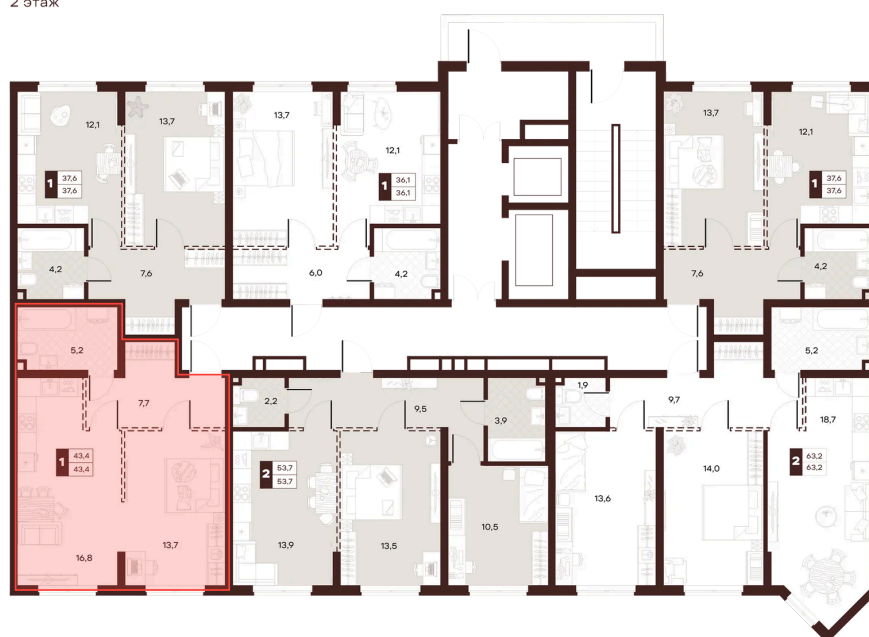

Номер: 140

1 комнатная 43.38 м²

Отсканируйте QR-код и
смотрите на сайте
творчество.рф

24 020 000 руб.

В ипотеку от 101 797 руб.

Проект	Луиджи	Корпус	10 Литера
Этаж	12	Секция	2
Сдача	4 кв. 2028		

16.06.2026 15:39 (Мск)

Не является публичной офертой, цена может быть скорректирована.
Информация взята с сайта «творчество.рф».

На этаже 12

1 комнатная 43.38 м²

Секция БС3
2 этаж

16.06.2026 15:39 (Мск)

Не является публичной офертой, цена может быть скорректирована.
Информация взята с сайта «творчество.рф».