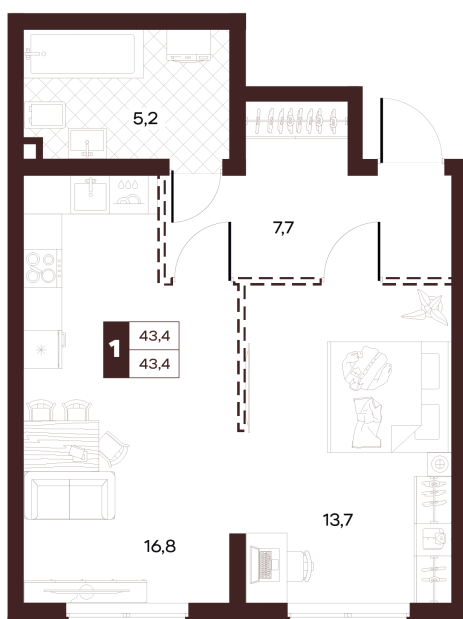

Номер: 140

1 комнатная 43.38 м²

Отсканируйте QR-код и
смотрите на сайте
творчество.рф

24 020 000 руб.

В ипотеку от 101 797 руб.

Проект	Луиджи	Корпус	10 Литера
Этаж	12	Секция	2
Сдача	4 кв. 2028		

16.06.2026 15:39 (Мск)

Не является публичной офертой, цена может быть скорректирована.
Информация взята с сайта «творчество.рф».

На этаже 12

1 комнатная 43.38 м²

Секция БС3
2 этаж

16.06.2026 15:39 (Мск)

Не является публичной офертой, цена может быть скорректирована.
Информация взята с сайта «творчество.рф».