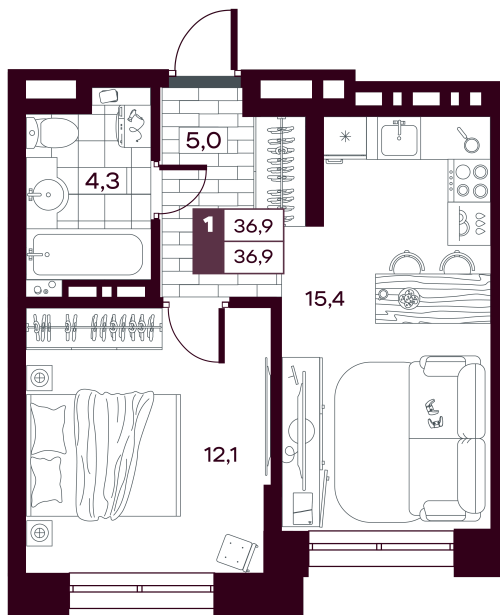

Номер: 468

1 комнатная 36.88 м²

Отсканируйте QR-код и
смотрите на сайте
творчество.рф

~~6 760 000 руб.~~

5 408 000 руб.

В ипотеку от 12 820 руб.

МАКС: Скидка 20 %

Предчистовая отделка

Во двор

Проект	МАКС	Корпус	МАКС ГП 2.2 (1 оч.)
Этаж	12	Секция	1
Сдача	4 кв. 2027		

12.06.2026 19:38 (Мск)

Не является публичной офертой, цена может быть скорректирована.
Информация взята с сайта «творчество.рф».

На этаже 12

1 комнатная 36.88 м²

12.06.2026 19:38 (Мск)

Не является публичной офертой, цена может быть скорректирована.
Информация взята с сайта «творчество.рф».

На генплане МАКС ГП 2.2 (1 оч.)

1 комнатная 36.88 м²