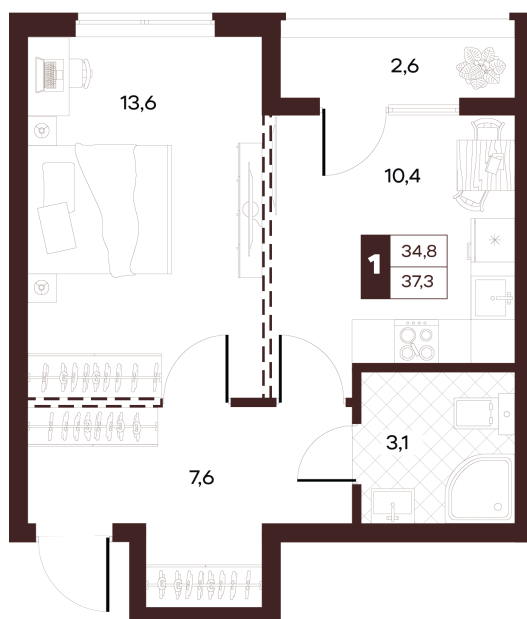

Номер: 280

# 1 комнатная 37.32 м<sup>2</sup>

Отсканируйте QR-код и  
смотрите на сайте  
творчество.рф

18 420 000 руб.

В ипотеку от 78 064 руб.

Проект	Луиджи	Корпус	10 Литера
Этаж	4	Секция	4
Сдача	4 кв. 2028		

16.06.2026 16:00 (Мск)

# На этаже 4

1 комнатная 37.32 м<sup>2</sup>

16.06.2026 16:00 (Мск)

Не является публичной офертой, цена может быть скорректирована.  
Информация взята с сайта «творчество.рф».