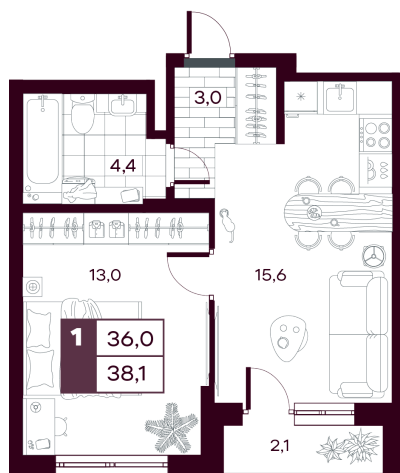

# 1 комнатная 38.11 м<sup>2</sup>

Отсканируйте QR-код и  
смотрите на сайте  
творчество.рф

~~6 840 000 руб.~~

**5 472 000 руб.**

В ипотеку от 12 972 руб.

Скидка при полной оплате - 20%

Кладовая в подарок

Предчистовая отделка

Во двор

С лоджией

Проект	МАКС	Корпус	МАКС ГП 1.4 (1 оч.)
Этаж	9	Секция	1
Сдача	4 кв. 2027		

26.05.2026 10:39 (Мск)

Не является публичной офертой, цена может быть скорректирована.  
Информация взята с сайта «творчество.рф».

# На этаже 9

1 комнатная 38.11 м<sup>2</sup>

26.05.2026 10:39 (Мск)

Не является публичной офертой, цена может быть скорректирована.  
Информация взята с сайта «творчество.рф».

# На генплане МАКС ГП 1.4 (1 оч.)

1 комнатная 38.11 м<sup>2</sup>

26.05.2026 10:39 (Мск)

Не является публичной офертой, цена может быть скорректирована.  
Информация взята с сайта «творчество.рф».