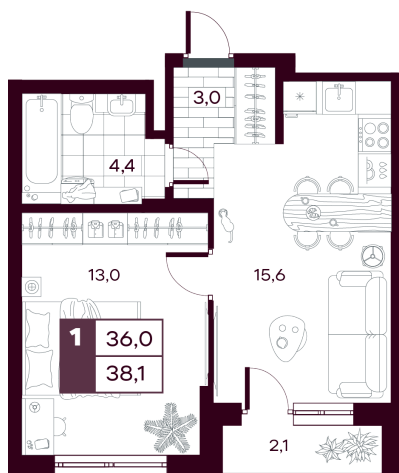

Номер: 234

Отсканируйте QR-код и
смотрите на сайте
творчество.рф

1 комнатная 38.11 м²

~~6 840 000 руб.~~

5 472 000 руб.

В ипотеку от 12 972 руб.

Скидка 20 %

МАКС: Кладовая в подарок

Предчистовая отделка

Во двор

С лоджией

Проект	МАКС	Корпус	МАКС ГП 1.4 (1 оч.)
Этаж	9	Секция	1
Сдача	4 кв. 2027		

10.07.2026 21:06 (Мск)

Не является публичной офертой, цена может быть скорректирована.
Информация взята с сайта «творчество.рф».

На этаже 9

1 комнатная 38.11 м²

10.07.2026 21:06 (Мск)

Не является публичной офертой, цена может быть скорректирована.
Информация взята с сайта «творчество.рф».

На генплане МАКС ГП 1.4 (1 оч.)

1 комнатная 38.11 м²