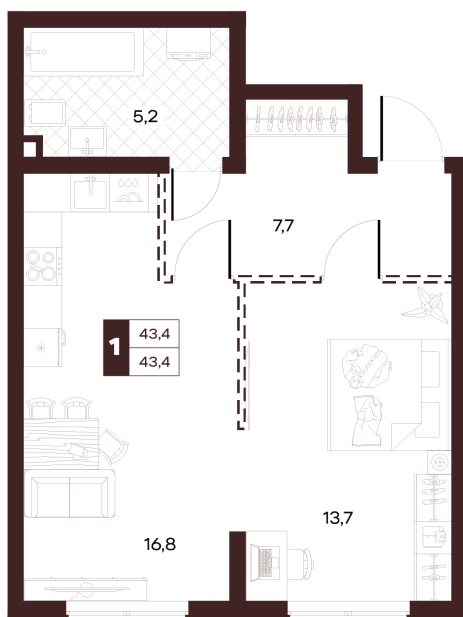

Номер: 134

1 комнатная 43.38 м²

Отсканируйте QR-код и
смотрите на сайте
творчество.рф

23 730 000 руб.

В ипотеку от 100 568 руб.

Проект	Луиджи	Корпус	10 Литера
Этаж	11	Секция	2
Сдача	4 кв. 2028		

16.06.2026 13:57 (Мск)

Не является публичной офертой, цена может быть скорректирована.
Информация взята с сайта «творчество.рф».

На этаже 11

1 комнатная 43.38 м²

Секция БС3
2 этаж

16.06.2026 13:57 (Мск)

Не является публичной офертой, цена может быть скорректирована.
Информация взята с сайта «творчество.рф».