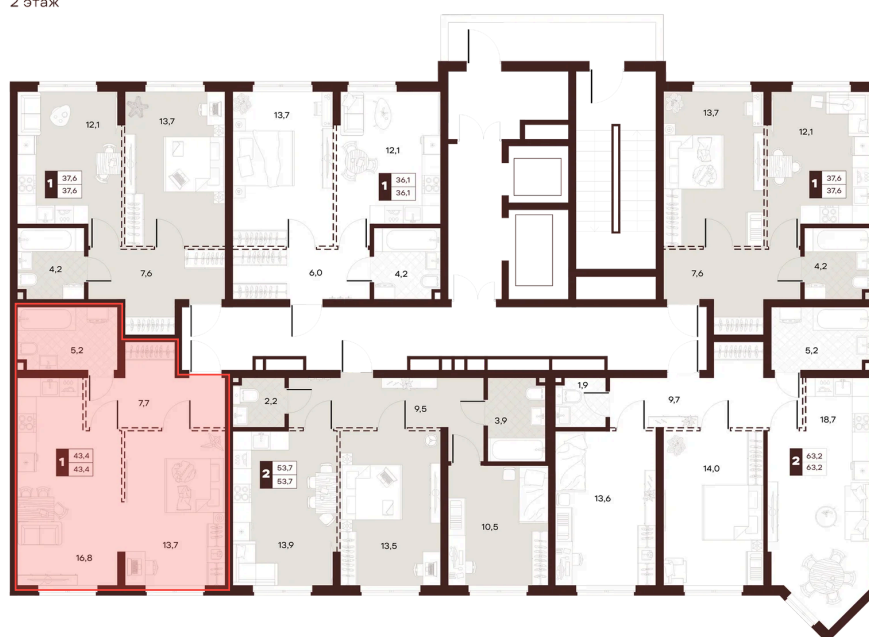

Номер: 134

1 комнатная 43.38 м²

Отсканируйте QR-код и
смотрите на сайте
творчество.рф

23 730 000 руб.

В ипотеку от 100 568 руб.

Проект	Луиджи	Корпус	10 Литера
Этаж	11	Секция	2
Сдача	4 кв. 2028		

16.06.2026 13:57 (Мск)

Не является публичной офертой, цена может быть скорректирована.
Информация взята с сайта «творчество.рф».

На этаже 11

1 комнатная 43.38 м²

Секция БС3
2 этаж

16.06.2026 13:57 (Мск)

Не является публичной офертой, цена может быть скорректирована.
Информация взята с сайта «творчество.рф».