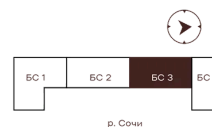

Номер: 134

1 комнатная 43.38 м²

Отсканируйте QR-код и
смотрите на сайте
творчество.рф

23 730 000 руб.

В ипотеку от 100 568 руб.

Проект	Луиджи	Корпус	10 Литера
Этаж	11	Секция	2
Сдача	4 кв. 2028		

16.06.2026 13:57 (Мск)

Не является публичной офертой, цена может быть скорректирована.
Информация взята с сайта «творчество.рф».

На этаже 11

1 комнатная 43.38 м²

Секция БС3
2 этаж

16.06.2026 13:57 (Мск)

Не является публичной офертой, цена может быть скорректирована.
Информация взята с сайта «творчество.рф».