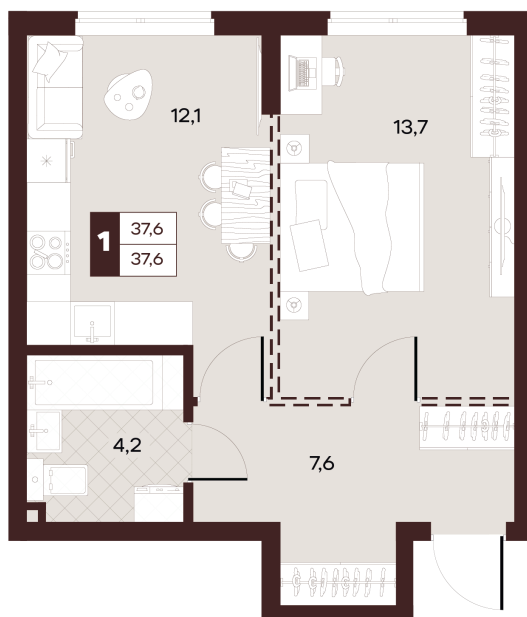

Номер: 203

1 комнатная 37.6 м²

Отсканируйте QR-код и
смотрите на сайте
творчество.рф

19 650 000 руб.

В ипотеку от 83 277 руб.

Проект	Луиджи	Корпус	10 Литера
Этаж	9	Секция	3
Сдача	4 кв. 2028		

16.06.2026 13:54 (Мск)