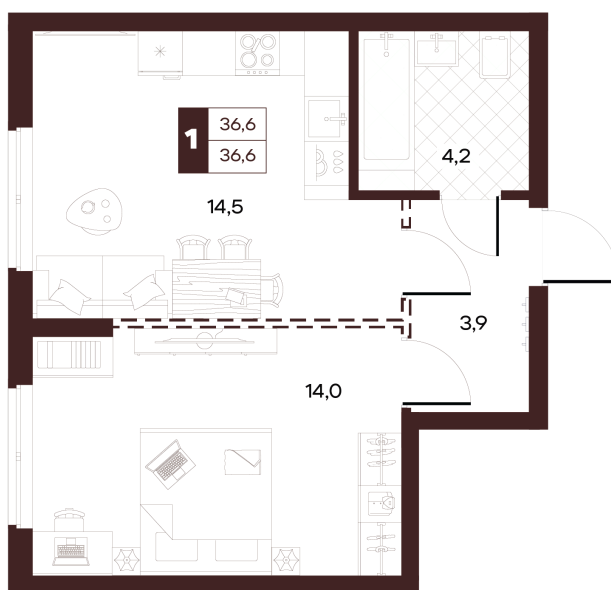

Номер: 276

1 комнатная 36.63 м²

Отсканируйте QR-код и
смотрите на сайте
творчество.рф

17 470 000 руб.

В ипотеку от 74 038 руб.

Спеццена

Проект	Луиджи	Корпус	10 Литера
Этаж	3	Секция	4
Сдача	4 кв. 2028		

16.06.2026 14:09 (Мск)

Не является публичной офертой, цена может быть скорректирована.
Информация взята с сайта «творчество.рф».

На этаже 3

1 комнатная 36.63 м²

16.06.2026 14:09 (Мск)

Не является публичной офертой, цена может быть скорректирована.
Информация взята с сайта «творчество.рф».