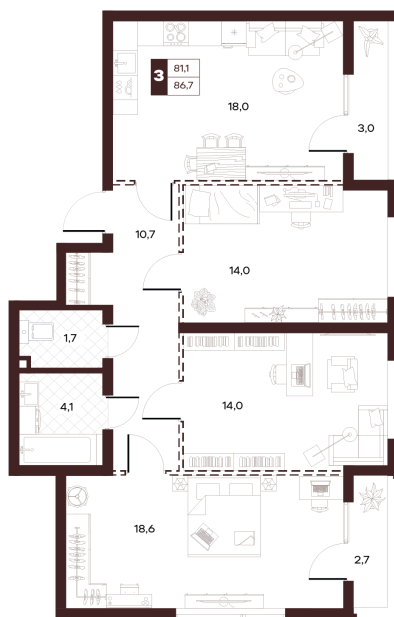

# 3 комнатная 86.68 м<sup>2</sup>

Отсканируйте QR-код и  
смотрите на сайте  
творчество.рф

49 910 000 руб.

В ипотеку от 211 518 руб.

Проект	Луиджи	Корпус	10 Литера
Этаж	13	Секция	1
Сдача	4 кв. 2028		

16.06.2026 15:39 (Мск)

# На этаже 13

3 комнатная 86.68 м<sup>2</sup>

Секция БС4  
2 этаж

16.06.2026 15:39 (Мск)

Не является публичной офертой, цена может быть скорректирована.  
Информация взята с сайта «творчество.рф».