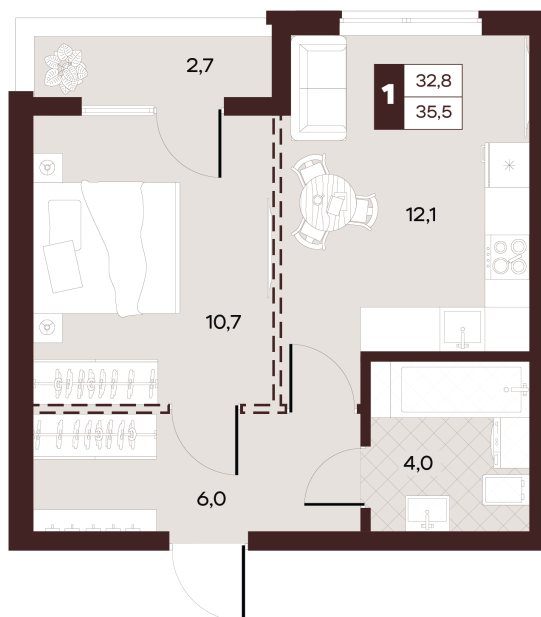

Номер: 365

Отсканируйте QR-код и
смотрите на сайте
творчество.рф

1 комнатная 35.5 м²

21 430 000 руб.

В ипотеку от 90 820 руб.

Проект	Луиджи	Корпус	10 Литера
Этаж	15	Секция	4
Сдача	4 кв. 2028		

16.06.2026 13:27 (Мск)

Не является публичной офертой, цена может быть скорректирована.
Информация взята с сайта «творчество.рф».

На этаже 15

1 комнатная 35.5 м²

16.06.2026 13:27 (Мск)

Не является публичной офертой, цена может быть скорректирована.
Информация взята с сайта «творчество.рф».