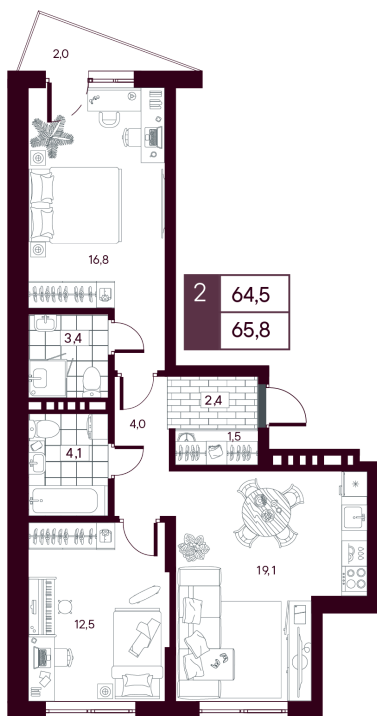

Номер: 639

2 комнатная 65.84 м²

Отсканируйте QR-код и
смотрите на сайте
творчество.рф

~~9 450 000 руб.~~

8 505 000 руб.

В ипотеку от 20 163 руб.

Скидка при полной оплате - 10%

Предчистовая отделка

На рощу

во двор

С балконом

Проект	МАКС	Корпус	МАКС ГП 3.3 (1 оч.)
Этаж	8	Секция	1
Сдача	4 кв. 2027		

11.04.2026 20:52 (Мск)

Не является публичной офертой, цена может быть скорректирована. Информация взята с сайта «творчество.рф»

На этаже 8

2 комнатная 65.84 м²

11.04.2026 20:52 (Мск)

Не является публичной офертой, цена может быть скорректирована. Информация взята с сайта «творчество.рф»

На генплане МАКС ГП 3.3 (1 оч.)

2 комнатная 65.84 м²