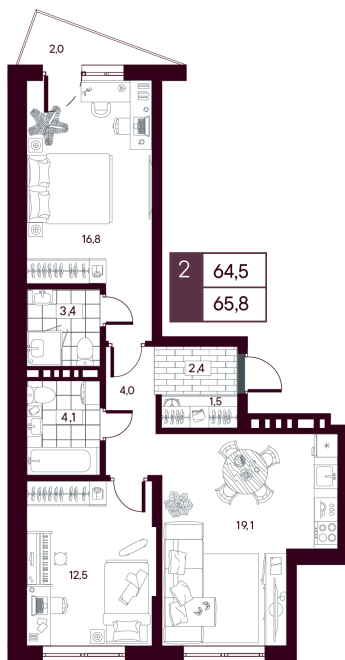

Номер: 639

2 комнатная 65.84 м²

Отсканируйте QR-код и
смотрите на сайте
творчество.рф

9 780 000 руб.

7 824 000 руб.

В ипотеку от 18 548 руб.

МАКС: Скидка 20 %

МАКС: Паркинг в подарок

Предчистовая отделка

Во двор

С балконом

Проект	МАКС	Корпус	МАКС ГП 3.3 (1 оч.)
Этаж	8	Секция	1
Сдача	4 кв. 2027		

12.06.2026 19:39 (Мск)

Не является публичной офертой, цена может быть скорректирована.
Информация взята с сайта «творчество.рф».

На этаже 8

2 комнатная 65.84 м²

12.06.2026 19:39 (Мск)

Не является публичной офертой, цена может быть скорректирована.
Информация взята с сайта «творчество.рф».

На генплане МАКС ГП 3.3 (1 оч.)

2 комнатная 65.84 м²