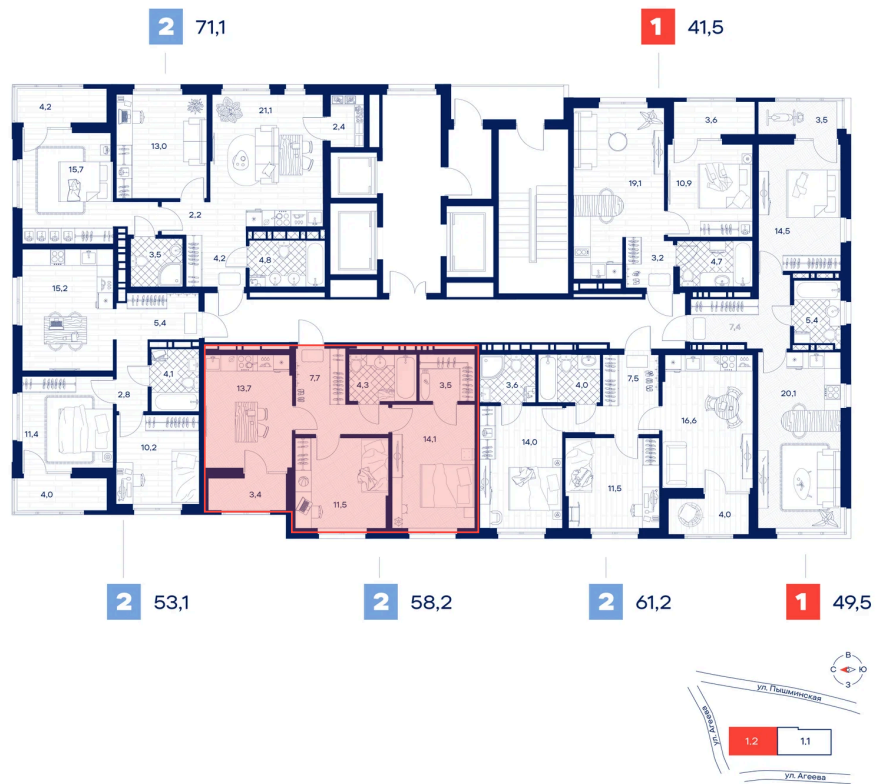

Номер: 227

Отсканируйте QR-код и
смотрите на сайте
творчество.рф

2 комнатная 58.2 м²

9 300 000 руб.

В ипотеку от 27 794 руб.

White Box

Кухня-гостиная

Корпус

Дом Нойферта

Этаж

22

Секция

2

Сдача

1 кв. 2026

22.11.2024, 10:34

Не является публичной офертой, цена может быть скорректирована. Информация взята с сайта «творчество.рф»

На этаже 22

2 комнатная 58.2 м²

22.11.2024, 10:34

Не является публичной офертой, цена может быть скорректирована. Информация взята с сайта «творчество.рф»