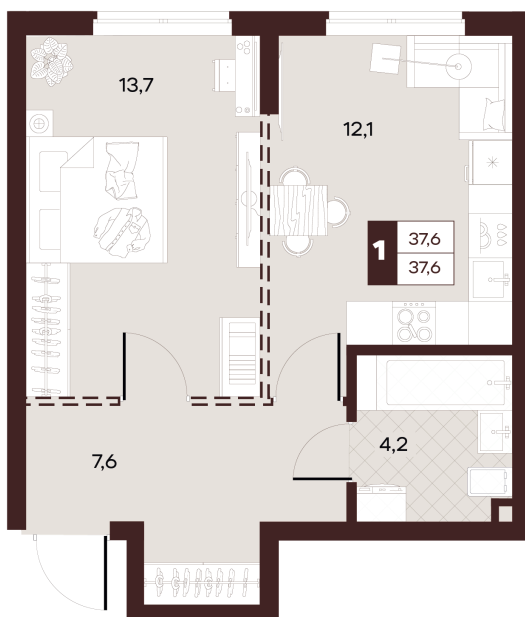

Номер: 131

1 комнатная 37.6 м²

Отсканируйте QR-код и
смотрите на сайте
творчество.рф

20 220 000 руб.

В ипотеку от 85 692 руб.

Проект	Луиджи	Корпус	10 Литера
Этаж	11	Секция	2
Сдача	4 кв. 2028		

16.06.2026 14:57 (Мск)

Не является публичной офертой, цена может быть скорректирована.
Информация взята с сайта «творчество.рф».

На этаже 11

1 комнатная 37.6 м²

Секция БС3
2 этаж

16.06.2026 14:57 (Мск)

Не является публичной офертой, цена может быть скорректирована.
Информация взята с сайта «творчество.рф».