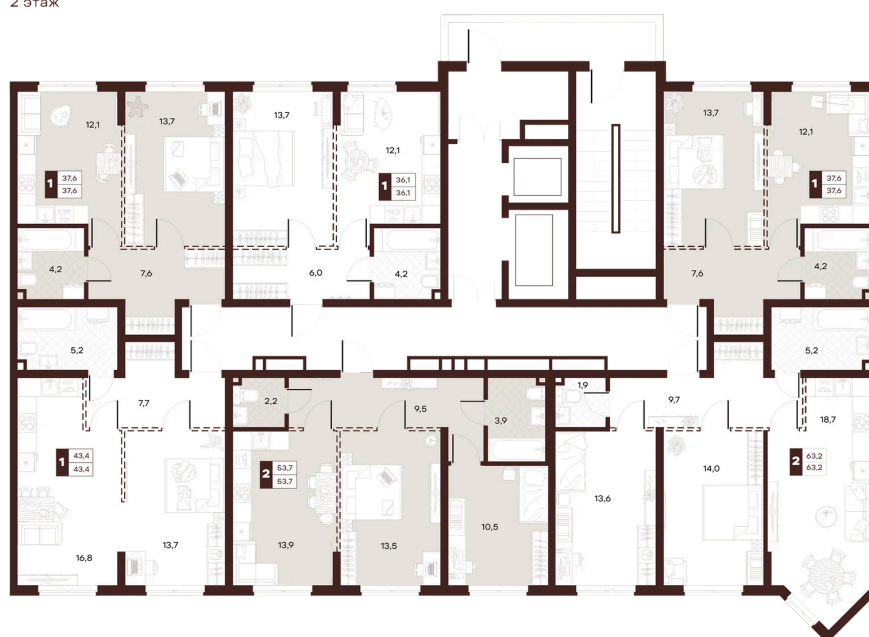

Номер: 131

1 комнатная 37.6 м²

Отсканируйте QR-код и
смотрите на сайте
творчество.рф

20 220 000 руб.

В ипотеку от 85 692 руб.

Проект	Луиджи	Корпус	10 Литера
Этаж	11	Секция	2
Сдача	4 кв. 2028		

16.06.2026 14:57 (Мск)

Не является публичной офертой, цена может быть скорректирована.
Информация взята с сайта «творчество.рф».

На этаже 11

1 комнатная 37.6 м²

Секция БС3
2 этаж

16.06.2026 14:57 (Мск)

Не является публичной офертой, цена может быть скорректирована.
Информация взята с сайта «творчество.рф».