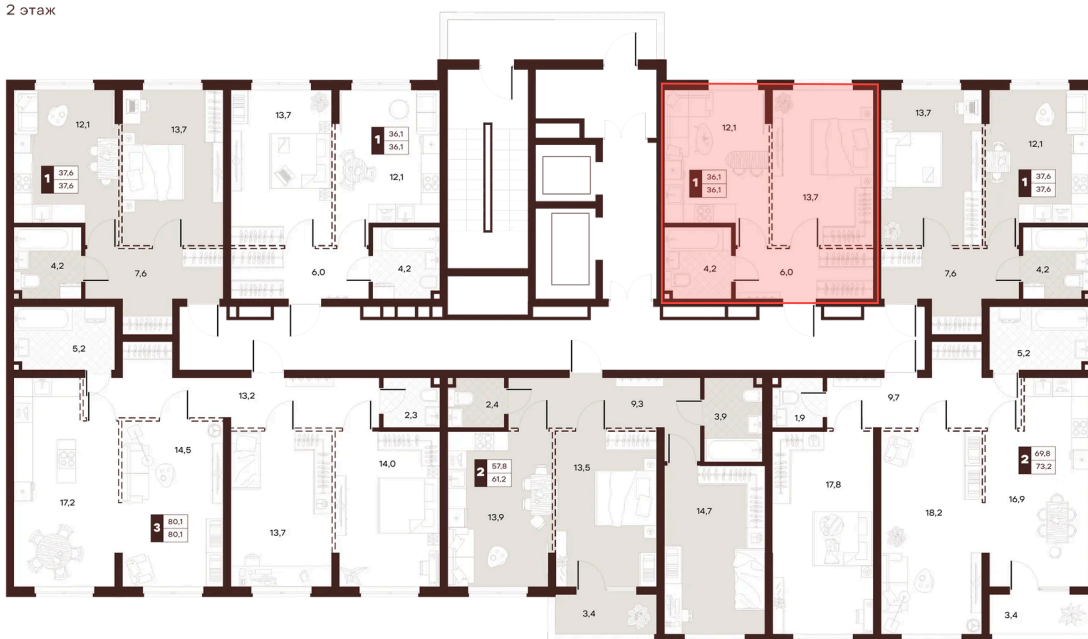

Номер: 198

1 комнатная 36.05 м²

Отсканируйте QR-код и
смотрите на сайте
творчество.рф

18 860 000 руб.

В ипотеку от 79 929 руб.

Проект	Луиджи	Корпус	10 Литера
Этаж	9	Секция	3
Сдача	4 кв. 2028		

16.06.2026 14:55 (Мск)

Не является публичной офертой, цена может быть скорректирована.
Информация взята с сайта «творчество.рф».

На этаже 9

1 комнатная 36.05 м²

Секция БС2
2 этаж

16.06.2026 14:55 (Мск)

Не является публичной офертой, цена может быть скорректирована.
Информация взята с сайта «творчество.рф».