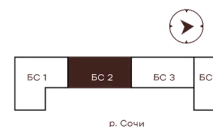

Номер: 198

1 комнатная 36.05 м²

Отсканируйте QR-код и
смотрите на сайте
творчество.рф

18 860 000 руб.

В ипотеку от 79 929 руб.

Проект	Луиджи	Корпус	10 Литера
Этаж	9	Секция	3
Сдача	4 кв. 2028		

16.06.2026 14:55 (Мск)

Не является публичной офертой, цена может быть скорректирована.
Информация взята с сайта «творчество.рф».

На этаже 9

1 комнатная 36.05 м²

Секция БС2
2 этаж

16.06.2026 14:55 (Мск)

Не является публичной офертой, цена может быть скорректирована.
Информация взята с сайта «творчество.рф».