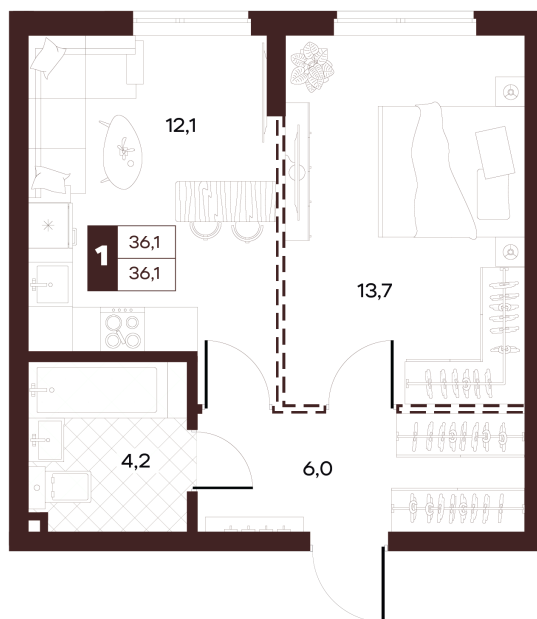

Номер: 198

1 комнатная 36.05 м²

Отсканируйте QR-код и
смотрите на сайте
творчество.рф

18 860 000 руб.

В ипотеку от 79 929 руб.

Проект	Луиджи	Корпус	10 Литера
Этаж	9	Секция	3
Сдача	4 кв. 2028		

16.06.2026 14:55 (Мск)

Не является публичной офертой, цена может быть скорректирована.
Информация взята с сайта «творчество.рф».

На этаже 9

1 комнатная 36.05 м²

Секция БС2
2 этаж

16.06.2026 14:55 (Мск)

Не является публичной офертой, цена может быть скорректирована.
Информация взята с сайта «творчество.рф».