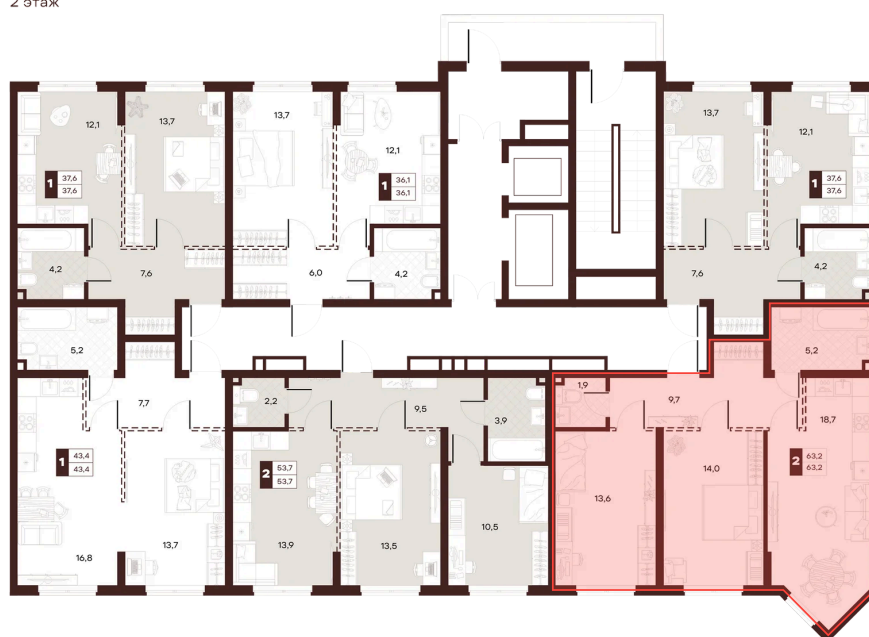

Номер: 108

2 комнатная 63.18 м²

Отсканируйте QR-код и
смотрите на сайте
творчество.рф

31 390 000 руб.

В ипотеку от 133 030 руб.

Проект	Луиджи	Корпус	10 Литера
Этаж	7	Секция	2
Сдача	4 кв. 2028		

16.06.2026 14:52 (Мск)

Не является публичной офертой, цена может быть скорректирована.
Информация взята с сайта «творчество.рф».

На этаже 7

2 комнатная 63.18 м²

Секция БС3
2 этаж

16.06.2026 14:52 (Мск)

Не является публичной офертой, цена может быть скорректирована.
Информация взята с сайта «творчество.рф».