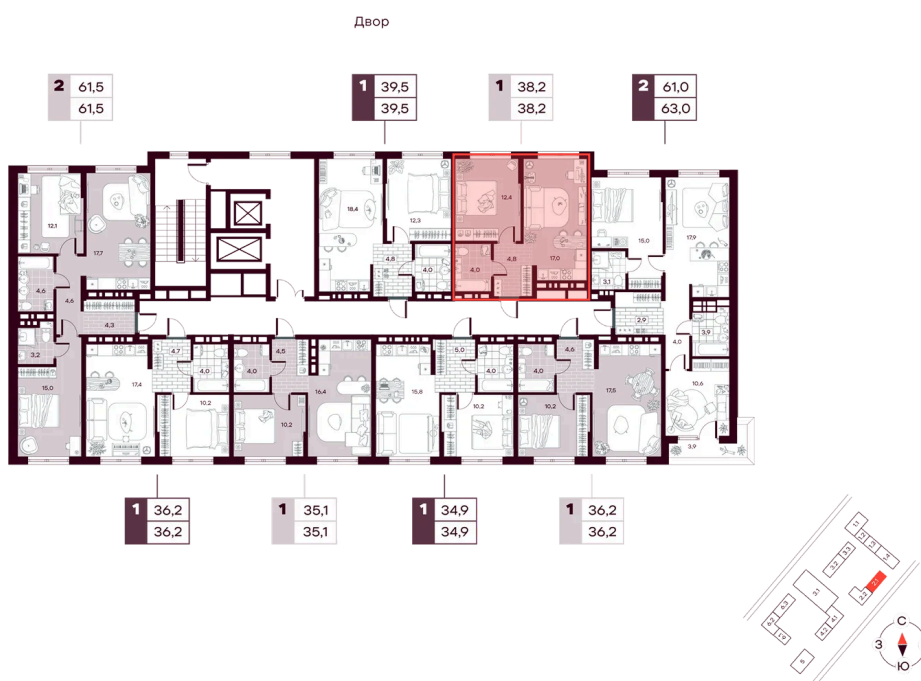

Во двор

Проект	МАКС	Корпус	МАКС ГП 2.1 (1 оч.)
Этаж	14	Секция	1
Сдача	4 кв. 2027		

11.07.2026 23:14 (Мск)

Не является публичной офертой, цена может быть скорректирована.  
Информация взята с сайта «творчество.рф».

# На этаже 14

1 комнатная 38.23 м<sup>2</sup>

11.07.2026 23:14 (Мск)

Не является публичной офертой, цена может быть скорректирована.  
Информация взята с сайта «творчество.рф».

# На генплане МАКС ГП 2.1 (1 оч.)

1 комнатная 38.23 м<sup>2</sup>

11.07.2026 23:14 (Мск)

Не является публичной офертой, цена может быть скорректирована.  
Информация взята с сайта «творчество.рф».