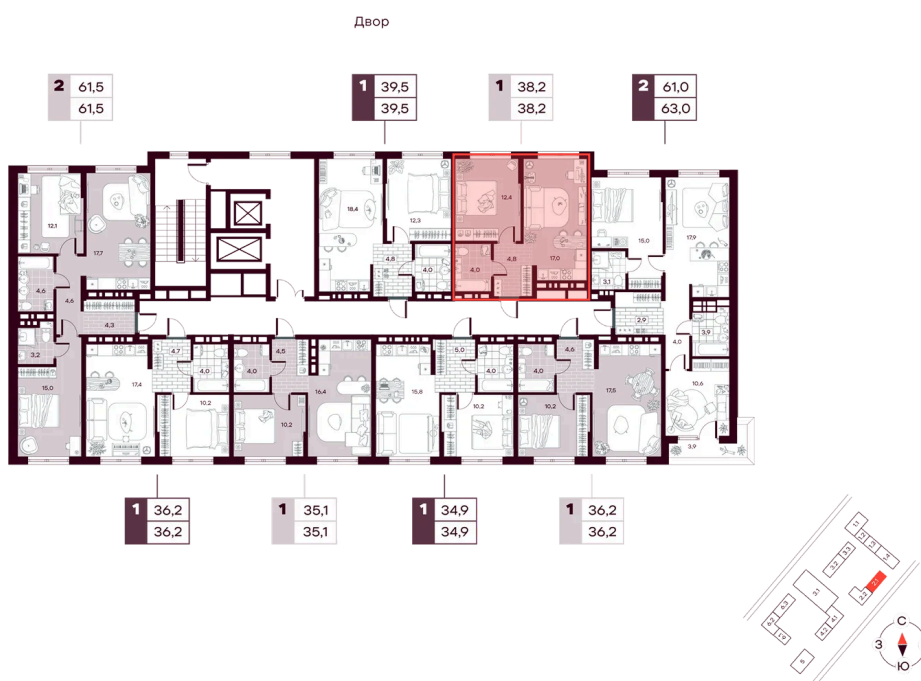

Во двор

Проект	МАКС	Корпус	МАКС ГП 2.1 (1 оч.)
Этаж	14	Секция	1
Сдача	4 кв. 2027		

26.05.2026 17:38 (Мск)

Не является публичной офертой, цена может быть скорректирована.  
Информация взята с сайта «творчество.рф».

# На этаже 14

1 комнатная 38.23 м<sup>2</sup>

26.05.2026 17:38 (Мск)

Не является публичной офертой, цена может быть скорректирована.  
Информация взята с сайта «творчество.рф».

# На генплане МАКС ГП 2.1 (1 оч.)

1 комнатная 38.23 м<sup>2</sup>

26.05.2026 17:38 (Мск)

Не является публичной офертой, цена может быть скорректирована.  
Информация взята с сайта «творчество.рф».