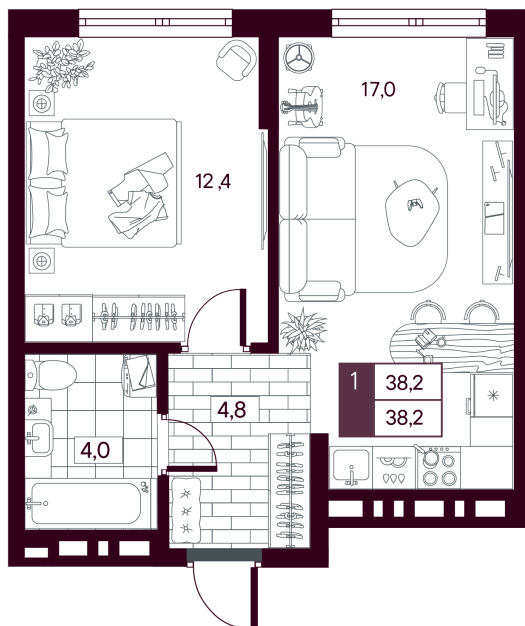

Номер: 388

# 1 комнатная 38.23 м<sup>2</sup>

Отсканируйте QR-код и  
смотрите на сайте  
творчество.рф

7 150 000 руб.

**5 720 000 руб.**

В ипотеку от 13 560 руб.

Скидка при полной оплате - 20%

Парковка в подарок

Предчистовая отделка

Во двор

Проект	МАКС	Корпус	МАКС ГП 2.1 (1 оч.)
Этаж	14	Секция	1
Сдача	4 кв. 2027		

26.05.2026 17:38 (Мск)

Не является публичной офертой, цена может быть скорректирована.  
Информация взята с сайта «творчество.рф».

# На генплане МАКС ГП 2.1 (1 оч.)

1 комнатная 38.23 м<sup>2</sup>

26.05.2026 17:38 (Мск)

Не является публичной офертой, цена может быть скорректирована.  
Информация взята с сайта «творчество.рф».