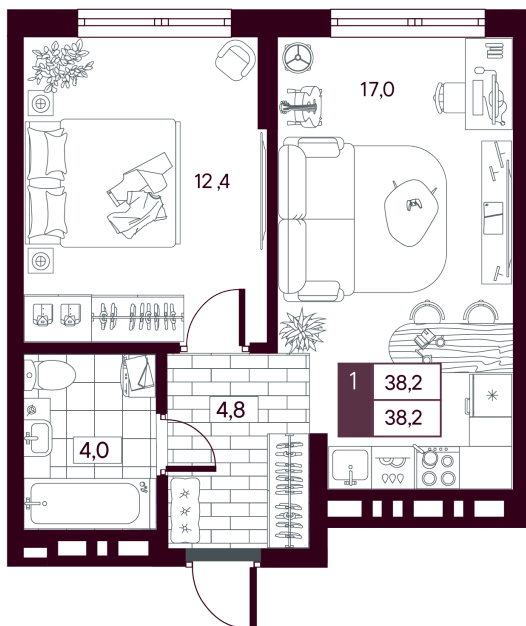

Номер: 388

# 1 комнатная 38.23 м<sup>2</sup>

Отсканируйте QR-код и  
смотрите на сайте  
творчество.рф

7 150 000 руб.

**5 720 000 руб.**

В ипотеку от 13 560 руб.

Скидка 20 %

МАКС: Паркинг в подарок

Предчистовая отделка

Во двор

Проект	МАКС	Корпус	МАКС ГП 2.1 (1 оч.)
Этаж	14	Секция	1
Сдача	4 кв. 2027		

11.07.2026 23:14 (Мск)

Не является публичной офертой, цена может быть скорректирована.  
Информация взята с сайта «творчество.рф».

# На генплане МАКС ГП 2.1 (1 оч.)

1 комнатная 38.23 м<sup>2</sup>

11.07.2026 23:14 (Мск)

Не является публичной офертой, цена может быть скорректирована.  
Информация взята с сайта «творчество.рф».