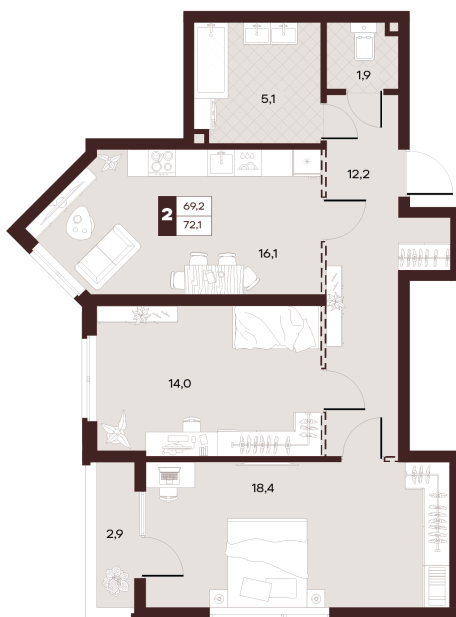

Номер: 18

2 комнатная 70.56 м²

Отсканируйте QR-код и
смотрите на сайте
творчество.рф

35 700 000 руб.

В ипотеку от 151 296 руб.

Проект	Луиджи	Корпус	10 Литера
Этаж	6	Секция	1
Сдача	4 кв. 2028		

16.06.2026 14:56 (Мск)

Не является публичной офертой, цена может быть скорректирована.
Информация взята с сайта «творчество.рф».

На этаже 6

2 комнатная 70.56 м²

Секция БС4
2 этаж

16.06.2026 14:56 (Мск)

Не является публичной офертой, цена может быть скорректирована.
Информация взята с сайта «творчество.рф».