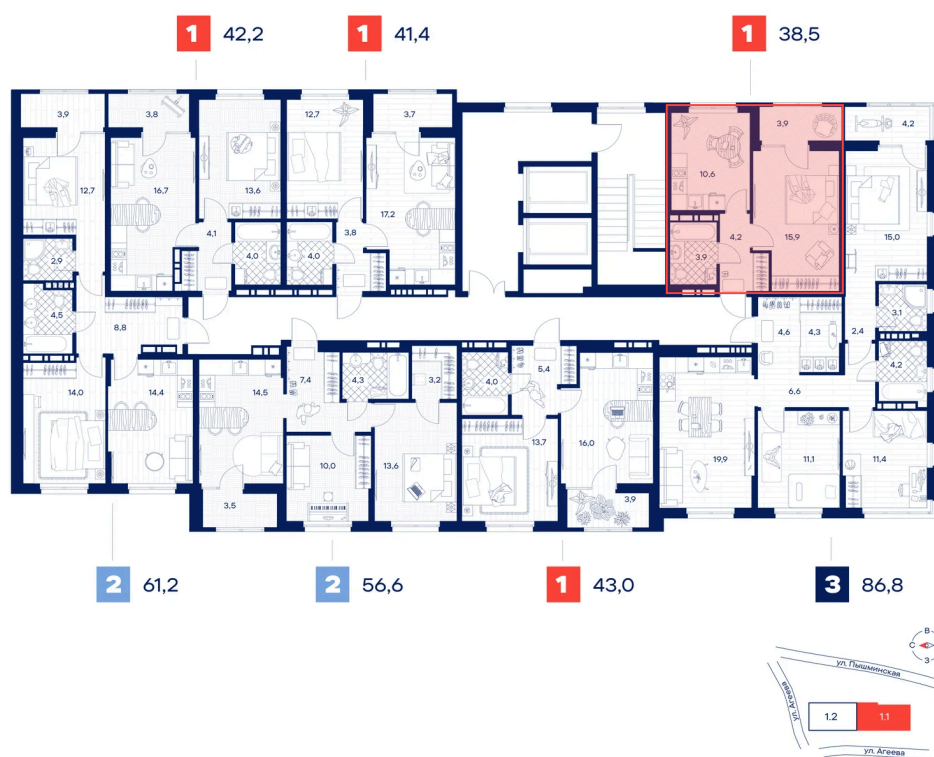

Номер: 85

Отсканируйте QR-код и
смотрите на сайте
творчество.рф

1 комнатная 38.5 м²

6 237 000 руб.

В ипотеку от 22 796 руб.

White Box

Двор

Корпус	Дом Нойферта	Этаж	14
Секция	1	Сдача	1 кв. 2026

08.09.2024, 03:26

Не является публичной офертой, цена может быть скорректирована. Информация взята с сайта «творчество.рф»

На этаже 14

1 комнатная 38.5 м²

08.09.2024, 03:26

Не является публичной офертой, цена может быть скорректирована. Информация взята с сайта «творчество.рф»