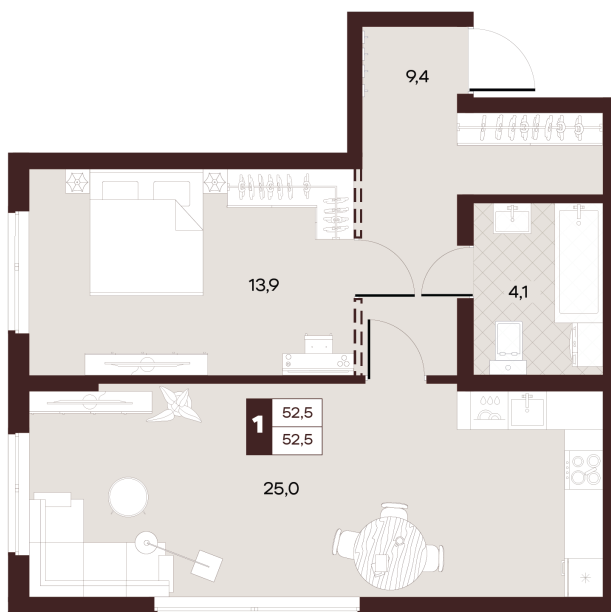

Номер: 331

1 комнатная 52.47 м²

Отсканируйте QR-код и
смотрите на сайте
творчество.рф

28 900 000 руб.

В ипотеку от 122 478 руб.

Проект	Луиджи	Корпус	10 Литера
Этаж	10	Секция	4
Сдача	4 кв. 2028		

16.06.2026 13:03 (Мск)

Не является публичной офертой, цена может быть скорректирована.
Информация взята с сайта «творчество.рф».

На этаже 10

1 комнатная 52.47 м²

16.06.2026 13:03 (Мск)

Не является публичной офертой, цена может быть скорректирована.
Информация взята с сайта «творчество.рф».