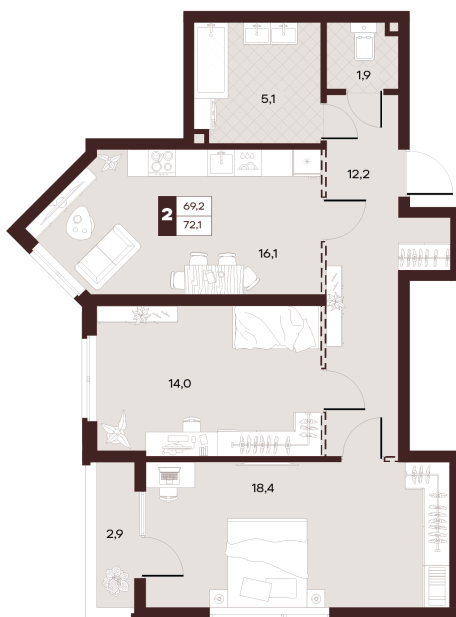

Номер: 6

# 2 комнатная 70.56 м<sup>2</sup>

Отсканируйте QR-код и  
смотрите на сайте  
творчество.рф

34 620 000 руб.

В ипотеку от 146 719 руб.

Проект	Луиджи	Корпус	10 Литера
Этаж	3	Секция	1
Сдача	4 кв. 2028		

16.06.2026 13:00 (Мск)