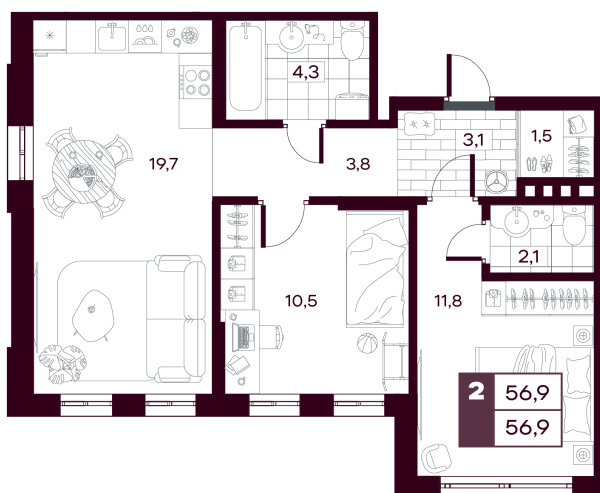

Номер: 280

2 комнатная 56.85 м²

Отсканируйте QR-код и
смотрите на сайте
творчество.рф

~~9 140 000 руб.~~

7 312 000 руб.

В ипотеку **от 17 334 руб.**

МАКС: Скидка 20 %

МАКС: Кладовая в подарок

Предчистовая отделка

Во двор

Проект	МАКС	Корпус	МАКС ГП 1.4 (1 оч.)
Этаж	14	Секция	1
Сдача	4 кв. 2027		

12.06.2026 20:44 (Мск)

Не является публичной офертой, цена может быть скорректирована.
Информация взята с сайта «творчество.рф».

На этаже 14

2 комнатная 56.85 м²

12.06.2026 20:44 (Мск)

Не является публичной офертой, цена может быть скорректирована.
Информация взята с сайта «творчество.рф».

На генплане
МАКС ГП 1.4 (1
оч.)

2 комнатная 56.85 м²