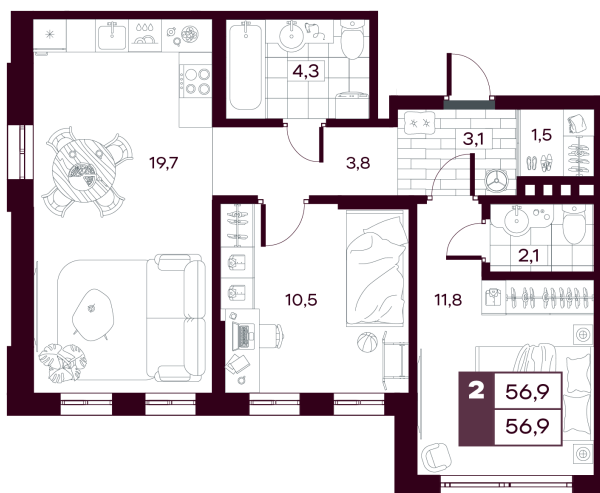

Номер: 280

Отсканируйте QR-код и
смотрите на сайте
творчество.рф

2 комнатная 56.85 м²

8 740 000 руб.

7 866 000 руб.

В ипотеку от 18 648 руб.

Скидка при полной оплате - 10%

Кладовая в подарок

Предчистовая отделка

Другая секция (частично)

Проект	МАКС	Корпус	МАКС ГП 1.4 (1 оч.)
Этаж	14	Секция	1
Сдача	4 кв. 2027		

11.04.2026 19:52 (Мск)

Не является публичной офертой, цена может быть скорректирована. Информация взята с сайта «творчество.рф»

На этаже 14

2 комнатная 56.85 м²

11.04.2026 19:52 (Мск)

Не является публичной офертой, цена может быть скорректирована. Информация взята с сайта «творчество.рф»

На генплане МАКС ГП 1.4 (1 оч.)

2 комнатная 56.85 м²