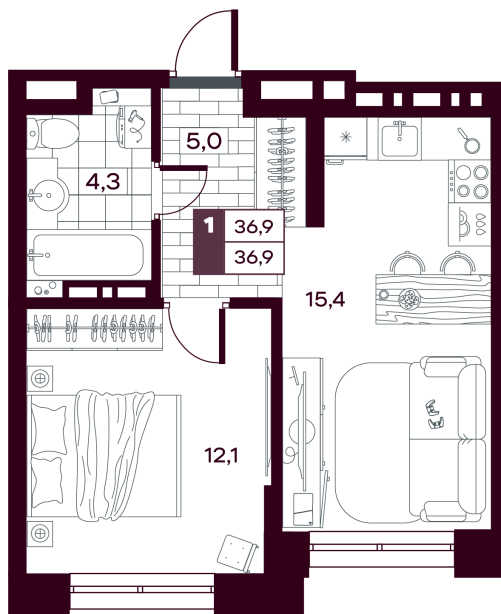

Номер: 412

1 комнатная 36.88 м²

Отсканируйте QR-код и
смотрите на сайте
творчество.рф

6 220 000 руб.

5 598 000 руб.

В ипотеку от 13 271 руб.

Скидка при полной оплате - 10%

Предчистовая отделка

На улицу

Проект	МАКС	Корпус	МАКС ГП 2.2 (1 оч.)
Этаж	4	Секция	1
Сдача	4 кв. 2027		

11.04.2026 19:50 (Мск)

Не является публичной офертой, цена может быть скорректирована. Информация взята с сайта «творчество.рф»

На этаже 4

1 комнатная 36.88 м²

11.04.2026 19:50 (Мск)

Не является публичной офертой, цена может быть скорректирована. Информация взята с сайта «творчество.рф»

На генплане МАКС ГП 2.2 (1 оч.)

1 комнатная 36.88 м²