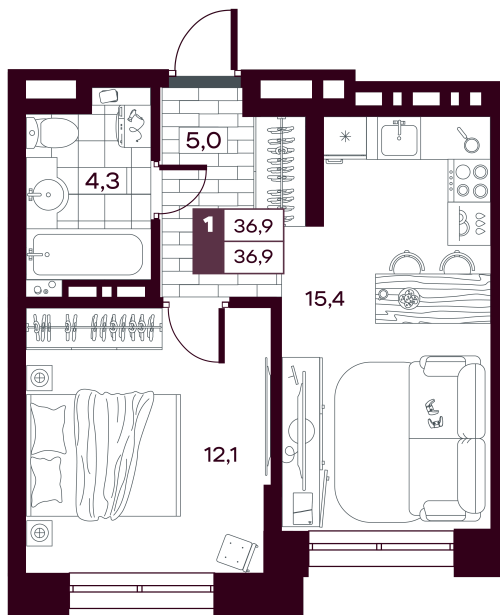

Номер: 412

1 комнатная 36.88 м²

Отсканируйте QR-код и
смотрите на сайте
творчество.рф

6 530 000 руб.

5 224 000 руб.

В ипотеку от 12 384 руб.

Скидка 20 %

Предчистовая отделка

Во двор

Проект	МАКС	Корпус	МАКС ГП 2.2 (1 оч.)
Этаж	4	Секция	1
Сдача	4 кв. 2027		

10.07.2026 21:09 (Мск)

Не является публичной офертой, цена может быть скорректирована.
Информация взята с сайта «творчество.рф».

На этаже 4

1 комнатная 36.88 м²

10.07.2026 21:09 (Мск)

Не является публичной офертой, цена может быть скорректирована.
Информация взята с сайта «творчество.рф».

На генплане МАКС ГП 2.2 (1 оч.)

1 комнатная 36.88 м²