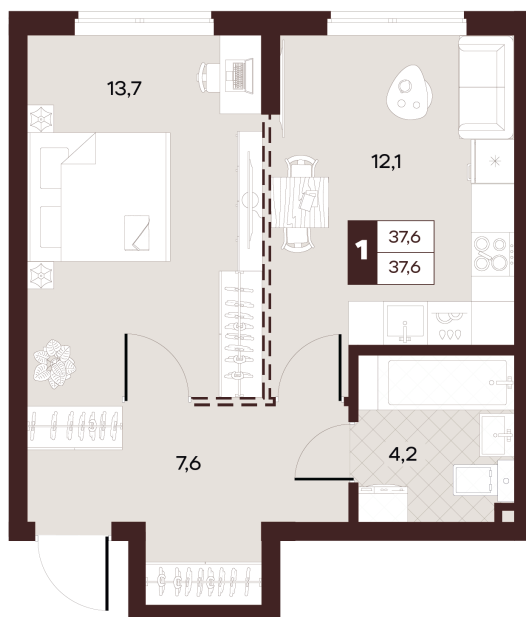

# 1 комнатная 37.6 м<sup>2</sup>

Отсканируйте QR-код и  
смотрите на сайте  
творчество.рф

17 630 000 руб.

В ипотеку от 74 716 руб.

Проект	Луиджи	Корпус	10 Литера
Этаж	2	Секция	3
Сдача	4 кв. 2028		

16.06.2026 13:54 (Мск)

# На этаже 2

1 комнатная 37.6 м<sup>2</sup>

Секция БС2  
2 этаж

16.06.2026 13:54 (Мск)

Не является публичной офертой, цена может быть скорректирована.  
Информация взята с сайта «творчество.рф».