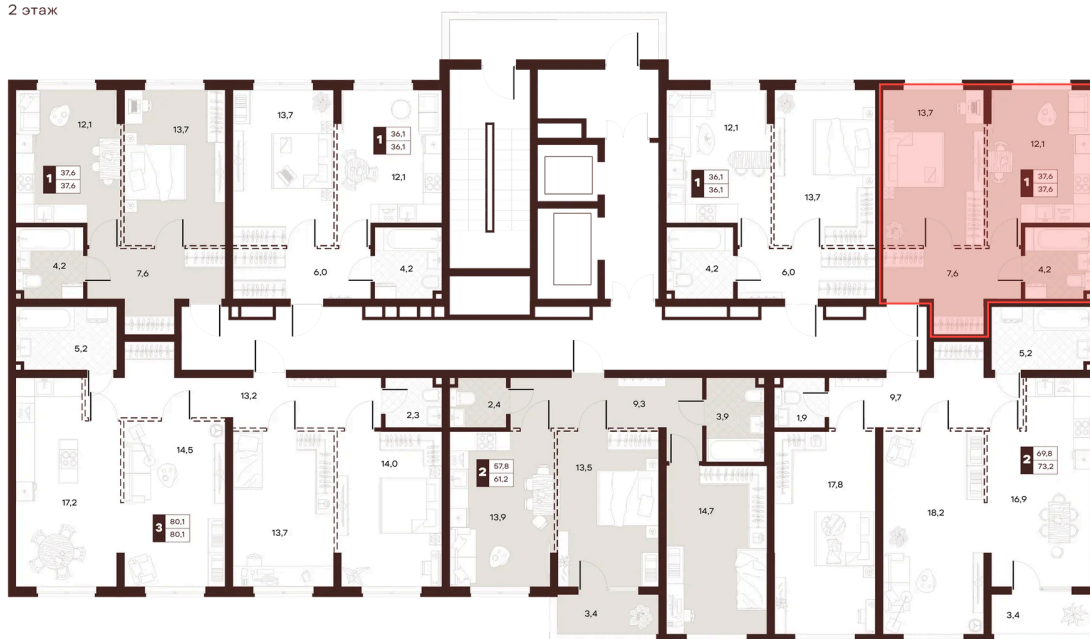

# 1 комнатная 37.6 м<sup>2</sup>

Отсканируйте QR-код и  
смотрите на сайте  
творчество.рф

17 630 000 руб.

В ипотеку от 74 716 руб.

Проект	Луиджи	Корпус	10 Литера
Этаж	2	Секция	3
Сдача	4 кв. 2028		

16.06.2026 13:54 (Мск)

# На этаже 2

1 комнатная 37.6 м<sup>2</sup>

Секция БС2  
2 этаж

16.06.2026 13:54 (Мск)

Не является публичной офертой, цена может быть скорректирована.  
Информация взята с сайта «творчество.рф».