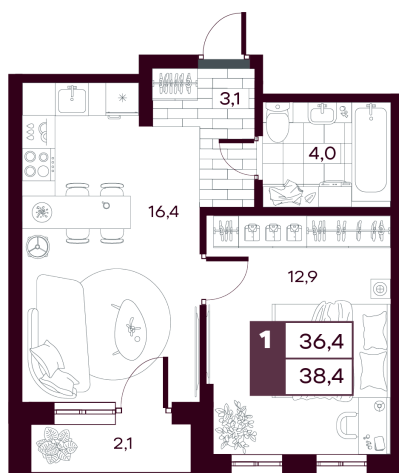

Номер: 260

1 комнатная 38.5 м²

Отсканируйте QR-код и
смотрите на сайте
творчество.рф

~~7 210 000 руб.~~

5 768 000 руб.

В ипотеку **от 17 092 руб.**

Скидка 20 %

МАКС: Кладовая в подарок

Предчистовая отделка

Во двор

С лоджией

Проект	МАКС	Корпус	МАКС ГП 1.4 (1 оч.)
Этаж	11	Секция	1
Сдача	4 кв. 2027		

26.06.2026 23:18 (Мск)

Не является публичной офертой, цена может быть скорректирована.
Информация взята с сайта «творчество.рф».

На этаже 11

1 комнатная 38.5 м²

26.06.2026 23:18 (Мск)

Не является публичной офертой, цена может быть скорректирована.
Информация взята с сайта «творчество.рф».

На генплане
МАКС ГП 1.4 (1
оч.)

1 комнатная 38.5 м²