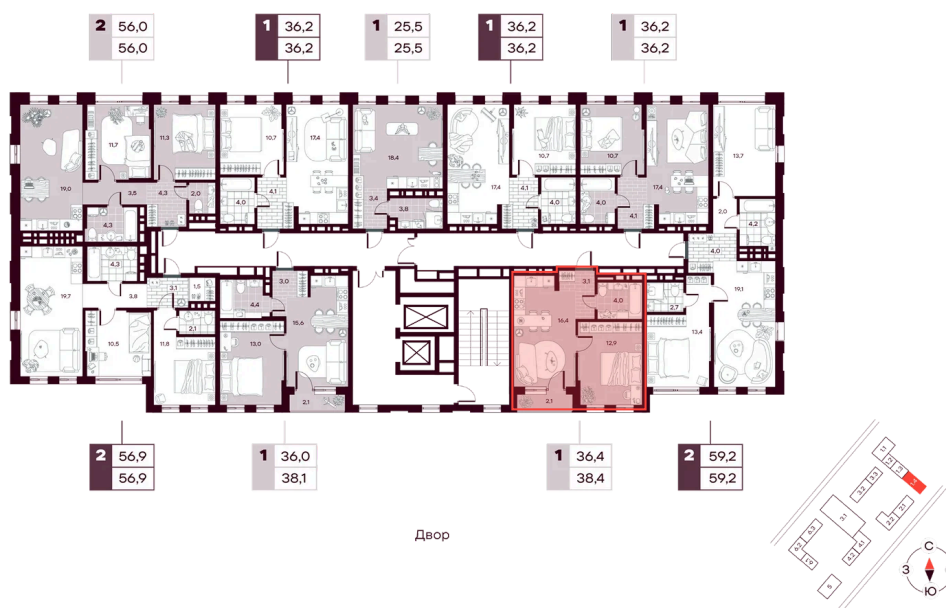

Номер: 260

1 комнатная 38.5 м²

Отсканируйте QR-код и
смотрите на сайте
творчество.рф

6 890 000 руб.

В ипотеку от 16 334 руб.

Кладовая в подарок

Предчистовая отделка

Во двор

С лоджией

Проект	МАКС	Корпус	МАКС ГП 1.4 (1 оч.)
Этаж	11	Секция	1
Сдача	4 кв. 2027		

28.04.2026 17:13 (Мск)

Не является публичной офертой, цена может быть скорректирована. Информация взята с сайта «творчество.рф»

На этаже 11

1 комнатная 38.5 м²

28.04.2026 17:13 (Мск)

Не является публичной офертой, цена может быть скорректирована. Информация взята с сайта «творчество.рф»

На генплане
МАКС ГП 1.4 (1
оч.)

1 комнатная 38.5 м²