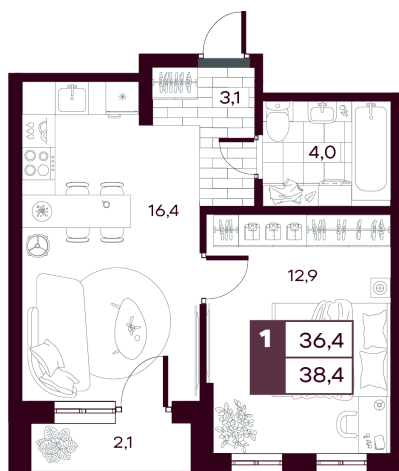

Номер: 260

1 комнатная 38.5 м²

Отсканируйте QR-код и
смотрите на сайте
творчество.рф

6 890 000 руб.

В ипотеку от 16 334 руб.

Кладовая в подарок

Предчистовая отделка

Во двор

С лоджией

Проект	МАКС	Корпус	МАКС ГП 1.4 (1 оч.)
Этаж	11	Секция	1
Сдача	4 кв. 2027		

28.04.2026 17:13 (Мск)

Не является публичной офертой, цена может быть скорректирована. Информация взята с сайта «творчество.рф»

На этаже 11

1 комнатная 38.5 м²

28.04.2026 17:13 (Мск)

Не является публичной офертой, цена может быть скорректирована. Информация взята с сайта «творчество.рф»

На генплане
МАКС ГП 1.4 (1
оч.)

1 комнатная 38.5 м²