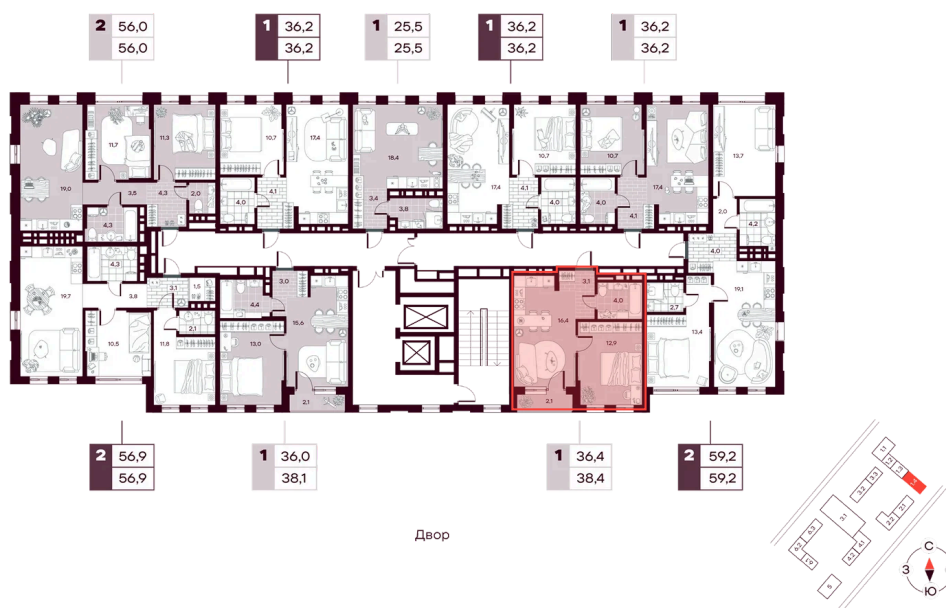

Номер: 260

1 комнатная 38.5 м²

Отсканируйте QR-код и
смотрите на сайте
творчество.рф

~~7 210 000 руб.~~

5 768 000 руб.

В ипотеку **от 17 092 руб.**

Скидка 20 %

МАКС: Кладовая в подарок

Предчистовая отделка

Во двор

С лоджией

Проект	МАКС	Корпус	МАКС ГП 1.4 (1 оч.)
Этаж	11	Секция	1
Сдача	4 кв. 2027		

26.06.2026 23:18 (Мск)

Не является публичной офертой, цена может быть скорректирована.
Информация взята с сайта «творчество.рф».

На этаже 11

1 комнатная 38.5 м²

26.06.2026 23:18 (Мск)

Не является публичной офертой, цена может быть скорректирована.
Информация взята с сайта «творчество.рф».

На генплане
МАКС ГП 1.4 (1
оч.)

1 комнатная 38.5 м²