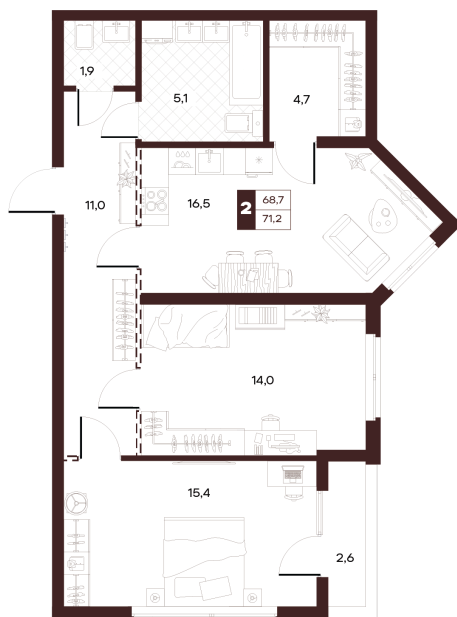

# 2 комнатная 71.34 м<sup>2</sup>

Отсканируйте QR-код и  
смотрите на сайте  
творчество.рф

40 280 000 руб.

В ипотеку от 170 706 руб.

Проект	Луиджи	Корпус	10 Литера
Этаж	14	Секция	4
Сдача	4 кв. 2028		

16.06.2026 13:01 (Мск)

# На этаже 14

2 комнатная 71.34 м<sup>2</sup>

16.06.2026 13:01 (Мск)

Не является публичной офертой, цена может быть скорректирована.  
Информация взята с сайта «творчество.рф».