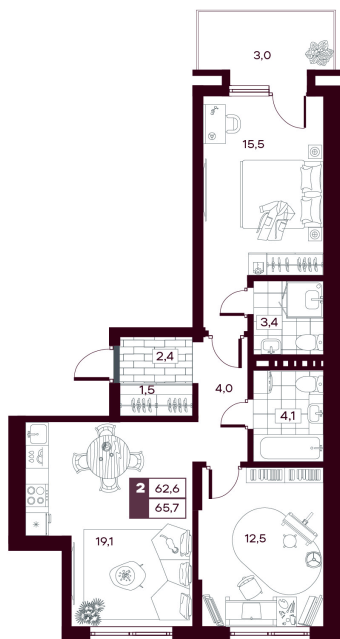

Номер: 135

2 комнатная 65.67 м²

Отсканируйте QR-код и
смотрите на сайте
творчество.рф

~~9 570 000 руб.~~

7 656 000 руб.

В ипотеку **от 18 150 руб.**

Скидка при полной оплате - 20%

Парковка в подарок

Предчистовая отделка

Во двор

Проект	МАКС	Корпус	МАКС ГП 1.3 (1 оч.)
Этаж	2	Секция	1
Сдача	4 кв. 2027		

26.05.2026 07:34 (Мск)

Не является публичной офертой, цена может быть скорректирована.
Информация взята с сайта «творчество.рф».

На этаже 2

2 комнатная 65.67 м²

Двор

26.05.2026 07:34 (Мск)

Не является публичной офертой, цена может быть скорректирована.
Информация взята с сайта «творчество.рф».

На генплане МАКС ГП 1.3 (1 оч.)

2 комнатная 65.67 м²