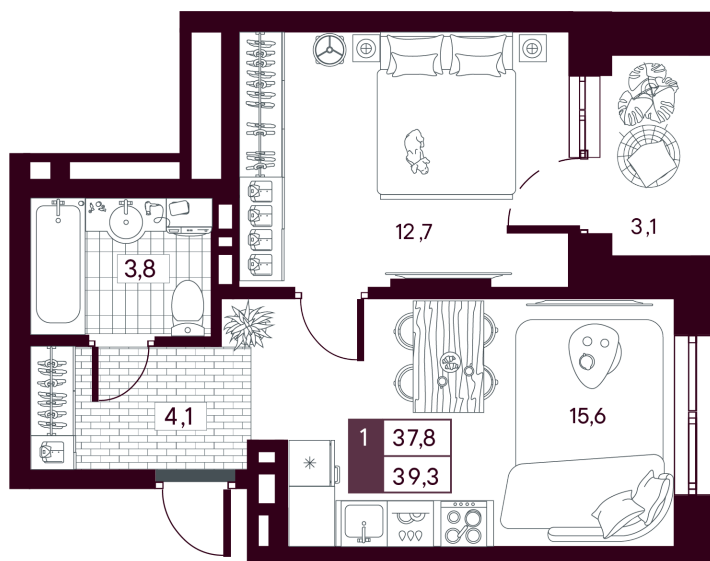

Номер: 682

Отсканируйте QR-код и
смотрите на сайте
творчество.рф

1 комнатная 39.3 м²

7 030 000 руб.

5 624 000 руб.

В ипотеку от 13 332 руб.

Скидка при полной оплате - 20%

Предчистовая отделка

На улицу

С лоджией

Проект	МАКС	Корпус	МАКС ГП 4.1 (1 оч.)
Этаж	6	Секция	1
Сдача	4 кв. 2027		

25.05.2026 19:15 (Мск)

Не является публичной офертой, цена может быть скорректирована.
Информация взята с сайта «творчество.рф».

На этаже 6

1 комнатная 39.3 м²

25.05.2026 19:15 (Мск)

Не является публичной офертой, цена может быть скорректирована.
Информация взята с сайта «творчество.рф».

На генплане МАКС ГП 4.1 (1 оч.)

1 комнатная 39.3 м²