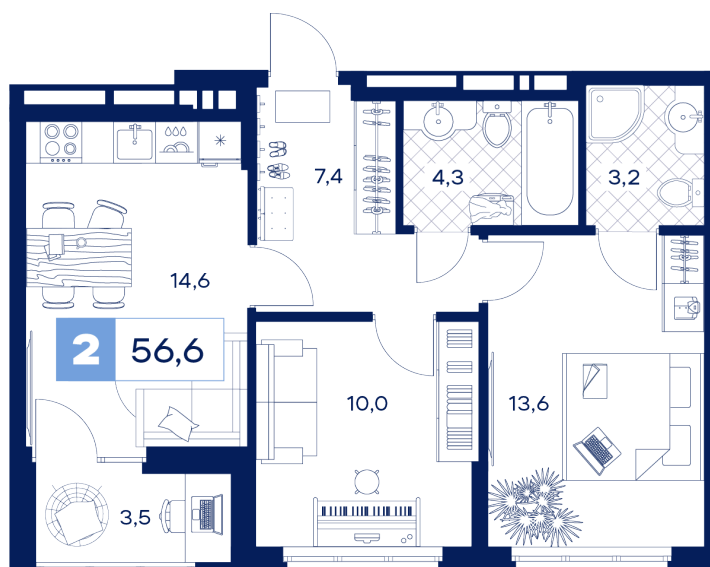

Номер: 95

Отсканируйте QR-код и
смотрите на сайте
творчество.рф

2 комнатная 56.6 м²

8 388 000 руб.

В ипотеку **от 30 781 руб.**

White Box

Кухня-гостиная

Корпус

Дом Нойферта

Этаж

15

Секция

1

Сдача

1 кв. 2026

08.09.2024, 03:56

Не является публичной офертой, цена может быть скорректирована. Информация взята с сайта «творчество.рф»

На этаже 15

2 комнатная 56.6 м²

08.09.2024, 03:56

Не является публичной офертой, цена может быть скорректирована. Информация взята с сайта «творчество.рф»