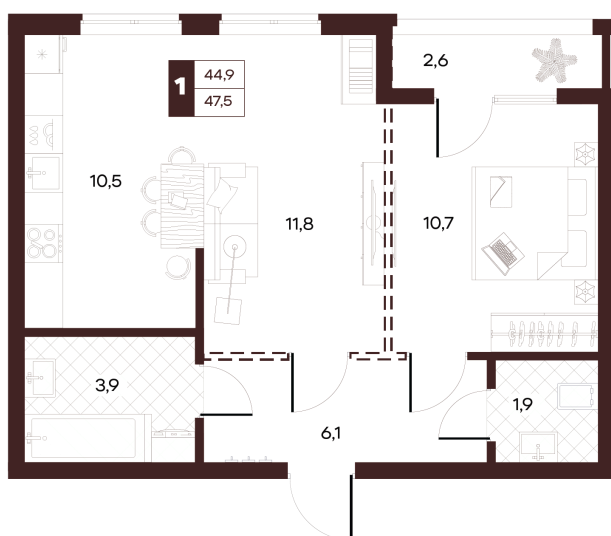

Номер: 310

2 комнатная 47.49 м²

Отсканируйте QR-код и
смотрите на сайте
творчество.рф

24 580 000 руб.

В ипотеку от 104 170 руб.

Проект	Луиджи	Корпус	10 Литера
Этаж	8	Секция	4
Сдача	4 кв. 2028		

16.06.2026 13:01 (Мск)

Не является публичной офертой, цена может быть скорректирована.
Информация взята с сайта «творчество.рф».

На этаже 8

2 комнатная 47.49 м²

16.06.2026 13:01 (Мск)

Не является публичной офертой, цена может быть скорректирована.
Информация взята с сайта «творчество.рф».