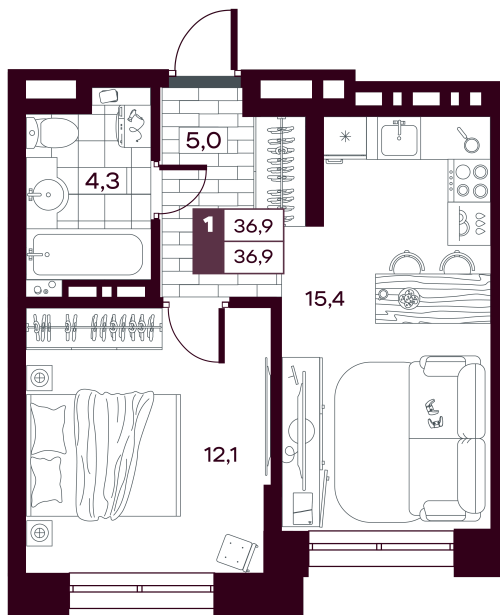

# 1 комнатная 36.88 м<sup>2</sup>

Отсканируйте QR-код и  
смотрите на сайте  
творчество.рф

~~6 760 000 руб.~~

**5 070 000 руб.**

В ипотеку **от 12 019 руб.**

Предчистовая отделка

Во двор

Проект	МАКС	Корпус	МАКС ГП 2.2 (1 оч.)
Этаж	13	Секция	1
Сдача	4 кв. 2027		

# На этаже 13

1 комнатная 36.88 м<sup>2</sup>

12.06.2026 21:01 (Мск)

Не является публичной офертой, цена может быть скорректирована.  
Информация взята с сайта «творчество.рф».

# На генплане МАКС ГП 2.2 (1 оч.)

1 комнатная 36.88 м<sup>2</sup>

12.06.2026 21:01 (Мск)

Не является публичной офертой, цена может быть скорректирована.  
Информация взята с сайта «творчество.рф».