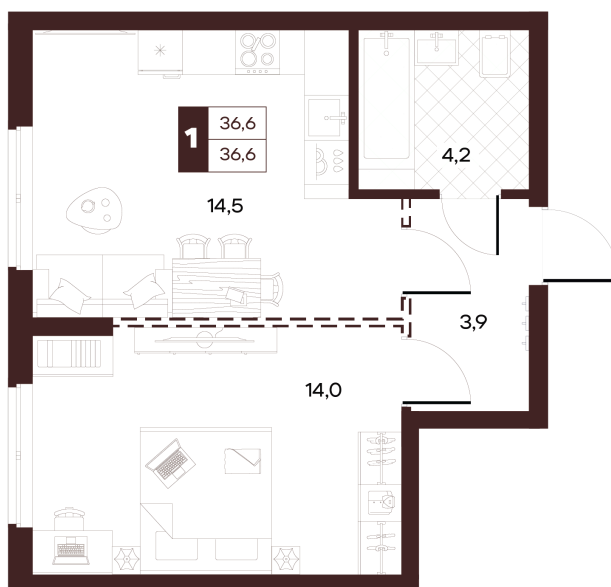

# 1 комнатная 36.63 м<sup>2</sup>

19 390 000 руб.

В ипотеку от 82 175 руб.

Проект	Луиджи	Корпус	10 Литера
Этаж	12	Секция	4
Сдача	4 кв. 2028		

16.06.2026 16:01 (Мск)

Не является публичной офертой, цена может быть скорректирована.  
Информация взята с сайта «творчество.рф».

# На этаже 12

1 комнатная 36.63 м<sup>2</sup>