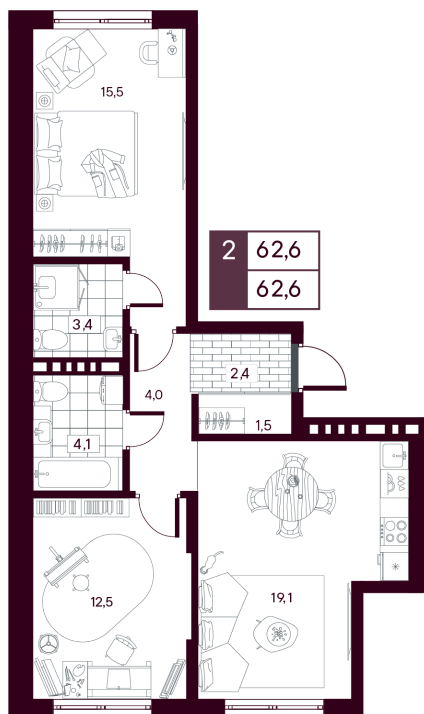

Номер: 609

2 комнатная 62.63 м²

Отсканируйте QR-код и
смотрите на сайте
творчество.рф

9 430 000 руб.

7 544 000 руб.

В ипотеку от 17 884 руб.

Скидка при полной оплате - 20%

Парковка в подарок

Предчистовая отделка

На рошу

во двор

| | | | |
|--------|------------|--------|---------------------|
| Проект | МАКС | Корпус | МАКС ГП 3.3 (1 оч.) |
| Этаж | 2 | Секция | 1 |
| Сдача | 4 кв. 2027 | | |

27.05.2026 00:09 (Мск)

Не является публичной офертой, цена может быть скорректирована.
Информация взята с сайта «творчество.рф».

На этаже 2

2 комнатная 62.63 м²

27.05.2026 00:09 (Мск)

Не является публичной офертой, цена может быть скорректирована.
Информация взята с сайта «творчество.рф».

На генплане МАКС ГП 3.3 (1 оч.)

2 комнатная 62.63 м²

27.05.2026 00:09 (Мск)

Не является публичной офертой, цена может быть скорректирована.
Информация взята с сайта «творчество.рф».