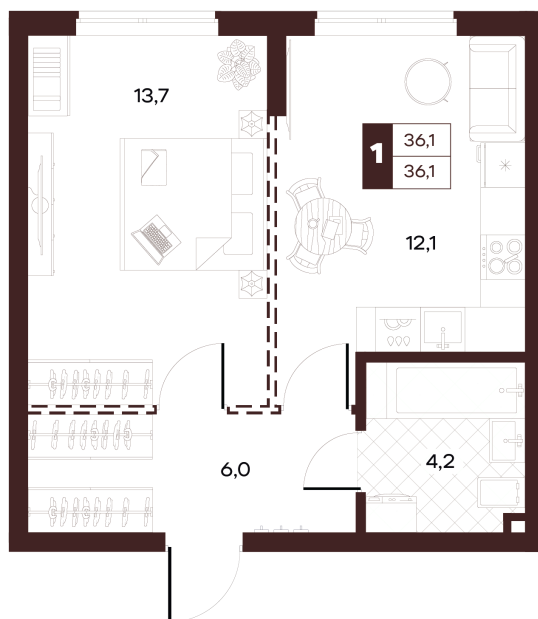

Номер: 197

# 1 комнатная 36.05 м<sup>2</sup>

Отсканируйте QR-код и  
смотрите на сайте  
творчество.рф

18 680 000 руб.

В ипотеку от 79 166 руб.

Проект	Луиджи	Корпус	10 Литера
Этаж	8	Секция	3
Сдача	4 кв. 2028		

16.06.2026 15:56 (Мск)

# На этаже 8

1 комнатная 36.05 м<sup>2</sup>

Секция БС2  
2 этаж

16.06.2026 15:56 (Мск)

Не является публичной офертой, цена может быть скорректирована.  
Информация взята с сайта «творчество.рф».