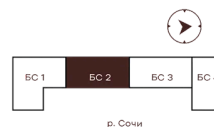

На этаже 8

1 комнатная 36.05 м²

Секция БС2
2 этаж

16.06.2026 15:56 (Мск)

Не является публичной офертой, цена может быть скорректирована.
Информация взята с сайта «творчество.рф».